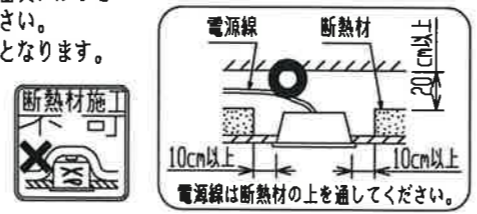

- 電源線の器具間送り配線は、天井裏に電源線を戻して配線することを推奨します。器具内送り配線をする場合は、エコケーブル(EM-EE)をご使用ください。火災・感電の原因となります。
- 電源線、アース線を確実に接続してください。アース線が不完全な場合には感電の原因となります。
- 電源線を送り接続する場合は、12A以下で使用してください。
- 断熱材、防音材を器具にかぶせて使用しないでください。火災・感電の原因となります。