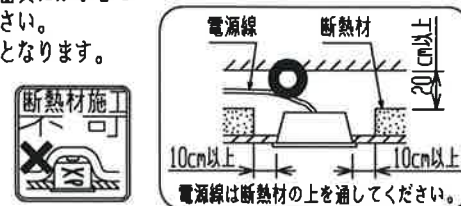

- 電源線の器具間送り配線は、天井裏に電源線を戻して配線することを推奨します。器具内送り配線をする場合は、エコケーブル(EM-EE)をご使用ください。火災・感電の原因となります。
- 電源線、アース線を確実に接続してください。アース線が不完全な場合には感電の原因となります。
- 電源線を送り接続する場合は、11A以下で使用してください。
- 断熱材、防音材を器具にかぶせて使用しないでください。火災・感電の原因となります。