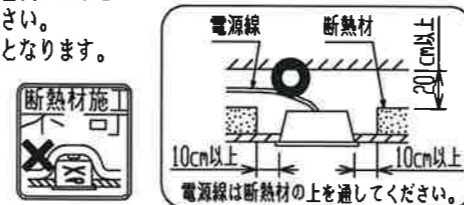

- 電源線の器具間送り配線は、天井裏に電源線を戻して配線することを推奨します。器具内送り配線をする場合は、エコケーブル(EM-EE)をご使用ください。火災・感電の原因となります。
- 電源線、アース線を確実に接続してください。アース線が不完全な場合には感電の原因となります。
- 電源線を送り接続する場合は、12A以下で使用してください。
- 断熱材、防音材を器具にかぶせて使用しないでください。火災・感電の原因となります。