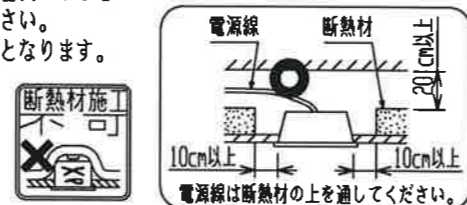

- 電源線の器具間送り配線は、天井裏に電源線を戻して配線することを推奨します。器具内送り配線をする場合は、エコケーブル(EM-EE)をご使用ください。火災・感電の原因となります。
- 電源線、アース線を確実に接続してください。アース線が不完全な場合には感電の原因となります。
- 電源線を送り接続する場合は、11A以下で使用してください。
- 断熱材、防音材を器具にかぶせて使用しないでください。火災・感電の原因となります。