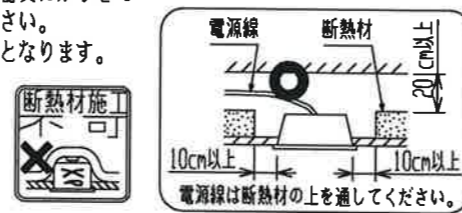

- 電源線の器具間送り配線は、天井裏に電源線を戻して配線することを推奨します。器具内送り配線をする場合は、エコケーブル(EM-EE)をご使用ください。火災・感電の原因となります。
- 電源線、アース線を確実に接続してください。アース線が不完全な場合には感電の原因となります。
- 電源線を送り接続する場合は、11A以下で使用してください。
- 断熱材、防音材を器具にかぶせて使用しないでください。火災・感電の原因となります。