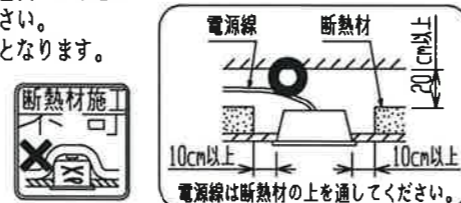

安全に関するご注意

- 一般屋内用器具です。直射日光の当たる場所、湿気の多い場所、振動の強い場所、雨水のかかる場所、風の強い場所、腐食性ガスの発生する場所では使用しないでください。
- 変色・変形・落下・感電・火災の原因となります。
- 周囲温度は5~35℃の範囲でご使用ください。5℃以下の低温域での使用は、結露などにより絶縁不良・火災・感電の原因となります。
- 水平天井埋込み専用器具です。他の取付はできません。落下・火災の原因となります。
- 定格電圧以外では使用しないでください。火災・感電の原因となります。
- ライトユニットは単独で使用できません。必ず当社専用本体との組み合わせでご使用ください。落下・感電・火災の原因となります。

- 電源線の器具間送り配線は、天井裏に電源線を戻して配線することを推奨します。器具内送り配線をする場合は、エコケーブル(EM-EE)をご使用ください。火災・感電の原因となります。
- 電源線、アース線を確実に接続してください。アース線が不完全な場合には感電の原因となります。
- 電源線を送り接続する場合は、20A以下で使用してください。
- 断熱材、防音材を器具にかぶせて使用しないでください。火災・感電の原因となります。