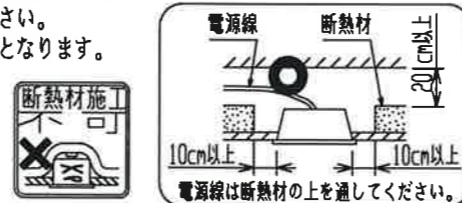

- 電源線の器具間送り配線は、天井裏に電源線を戻して配線することを推奨します。器具内送り配線をする場合は、エコケーブル(EM-EE)をご使用ください。火災・感電の原因となります。
- 電源線、アース線を確実に接続してください。アース線が不完全な場合には感電の原因となります。
- 電源線を送り接続する場合は、20A以下で使用してください。
- 断熱材、防音材を器具にかぶせて使用しないでください。火災・感電の原因となります。