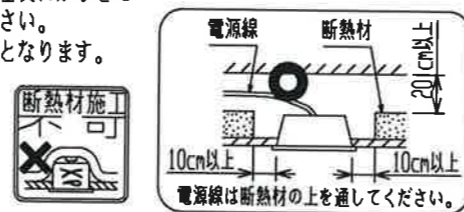

- 電源線の器具間送り配線は、天井裏に電源線を戻して配線することを推奨します。器具内送り配線をする場合は、エコケーブル(EM-EE)をご使用ください。
- 火災・感電の原因となります。
- 電源線、アース線を確実に接続してください。
- アース線が不完全な場合には感電の原因となります。
- 電源線を送り接続する場合は、12A以下で使用してください。
- 断熱材、防音材を器具にかぶせて使用しないでください。
- 火災・感電の原因となります。