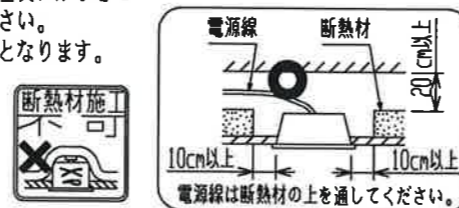

- 電源線の器具間送り配線は、天井裏に電源線を戻して配線することを推奨します。器具内送り配線をする場合は、エコケーブル(EM-EE)をご使用ください。火災・感電の原因となります。
- 電源線、アース線を確実に接続してください。アース線が不完全な場合には感電の原因となります。
- 電源線を送り接続する場合は、14A以下で使用してください。
- 断熱材、防音材を器具にかぶせて使用しないでください。火災・感電の原因となります。