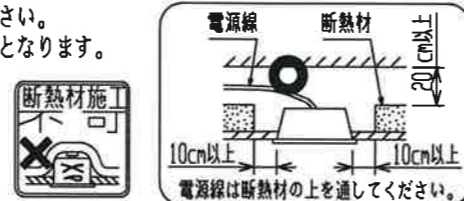

- 電源線の器具間送り配線は、天井裏に電源線を戻して配線することを推奨します。器具内送り配線をする場合は、エコケーブル(EM-EE)をご使用ください。火災・感電の原因となります。
- 電源線、アース線を確実に接続してください。アース線が不完全な場合には感電の原因となります。
- 電源線を送り接続する場合は、20A以下で使用してください。
- 断熱材、防音材を器具にかぶせて使用しないでください。火災・感電の原因となります。