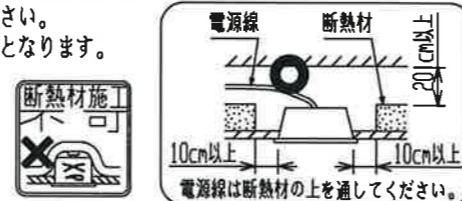

- 電源線の器具間送り配線は、天井裏に電源線を戻して配線することを推奨します。器具内送り配線をする場合は、エコケーブル(EM-EE)をご使用ください。火災・感電の原因となります。
- 電源線、アース線を確実に接続してください。アース線が不完全な場合には感電の原因となります。
- 電源線を送り接続する場合は、20A以下で使用してください。
- 断熱材、防音材を器具にかぶせて使用しないでください。火災・感電の原因となります。