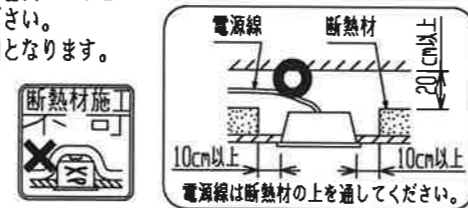

- 電源線の器具間送り配線は、天井裏に電源線を戻して配線することを推奨します。器具内送り配線をする場合は、エコケーブル(EM-EE)をご使用ください。火災・感電の原因となります。
- 電源線、アース線を確実に接続してください。アース線が不完全な場合には感電の原因となります。
- 電源線を送り接続する場合は、11A以下で使用してください。
- 断熱材、防音材を器具にかぶせて使用しないでください。火災・感電の原因となります。