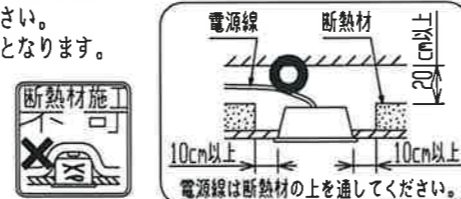

- 電源線の器具間送り配線は、天井裏に電源線を戻して配線することを推奨します。器具内送り配線をする場合は、エコケーブル(EM-EE)をご使用ください。火災・感電の原因となります。
- 電源線、アース線を確実に接続してください。アース線が不完全な場合には感電の原因となります。
- 電源線を送り接続する場合は、11A以下で使用してください。
- 断熱材、防音材を器具にかぶせて使用しないでください。火災・感電の原因となります。