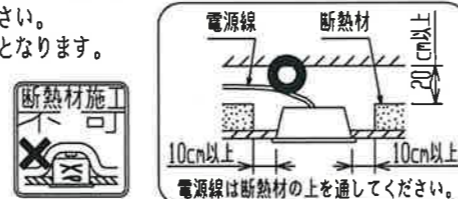

- 電源線の器具間送り配線は、天井裏に電源線を戻して配線することを推奨します。器具内送り配線をする場合は、エコケーブル(EM-EE)をご使用ください。火災・感電の原因となります。
- 電源線、アース線を確実に接続してください。アース線が不完全な場合には感電の原因となります。
- 電源線を送り接続する場合は、11A以下で使用してください。
- 断熱材、防音材を器具にかぶせて使用しないでください。火災・感電の原因となります。