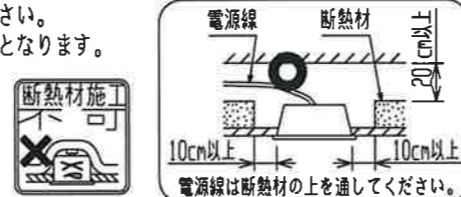

- 電源線の器具間送り配線は、天井裏に電源線を戻して配線することを推奨します。器具内送り配線をする場合は、エコケーブル(EM-EE)をご使用ください。火災・感電の原因となります。
- 電源線、アース線を確実に接続してください。アース線が不完全な場合には感電の原因となります。
- 電源線を送り接続する場合は、14A以下で使用してください。
- 断熱材、防音材を器具にかませて使用しないでください。火災・感電の原因となります。