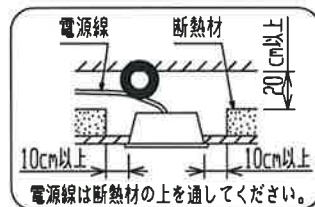

- 電源線の器具間送り配線は、天井裏に電源線を戻して配線することを推奨します。器具内送り配線をする場合は、エコケーブル(EM-EE)をご使用ください。火災・感電の原因となります。
- 電源線、アース線を確実に接続してください。アース線が不完全な場合は感電の原因となります。
- 電源線を送り接続する場合は、20A以下で使用してください。
- 断熱材、防音材を器具にかぶせて使用しないでください。火災・感電の原因となります。