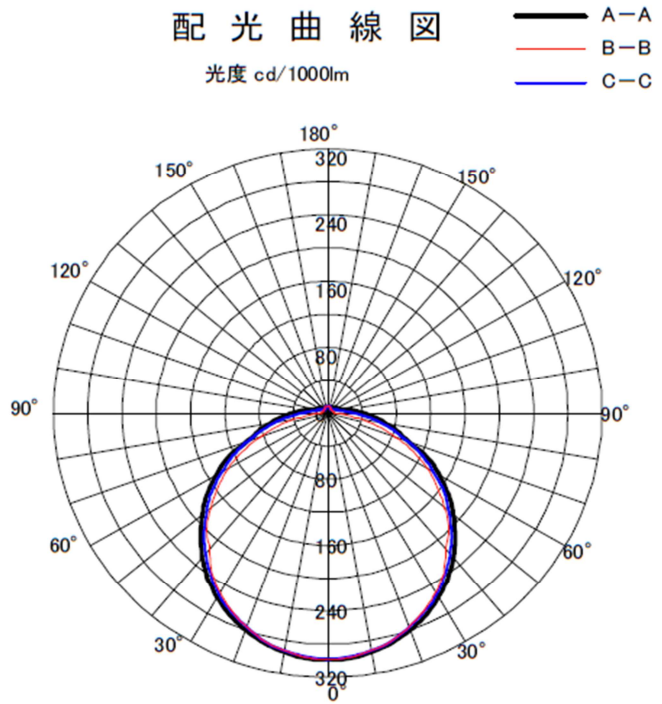

型番：MVB4103/40N5-N8 器具全光束 4000lm

光源：DLU44005/N-N8

| 光度(cd/1000lm) | | | | 光度(cd/1000lm) | | | |
|---------------|-----|-----|-----|---------------|-----|-----|-----|
| | A-A | B-B | C-C | | A-A | B-B | C-C |
| -180° | 7 | 8 | 7 | 0° | 298 | 298 | 298 |
| -170° | 8 | 8 | 8 | 10° | 294 | 292 | 292 |
| -160° | 8 | 8 | 8 | 20° | 280 | 276 | 276 |
| -150° | 6 | 7 | 6 | 30° | 258 | 251 | 254 |
| -140° | 5 | 6 | 6 | 40° | 228 | 214 | 222 |
| -130° | 10 | 6 | 6 | 50° | 191 | 178 | 184 |
| -120° | 12 | 6 | 9 | 60° | 150 | 134 | 142 |
| -110° | 15 | 6 | 12 | 70° | 100 | 84 | 99 |
| -100° | 24 | 7 | 16 | 80° | 68 | 36 | 60 |
| -90° | 42 | 8 | 30 | 90° | 42 | 8 | 30 |
| -80° | 68 | 36 | 60 | 100° | 24 | 7 | 16 |
| -70° | 100 | 84 | 99 | 110° | 15 | 6 | 12 |
| -60° | 150 | 134 | 142 | 120° | 12 | 6 | 9 |
| -50° | 191 | 178 | 184 | 130° | 10 | 6 | 6 |
| -40° | 228 | 214 | 222 | 140° | 5 | 6 | 6 |
| -30° | 258 | 251 | 254 | 150° | 6 | 7 | 6 |
| -20° | 280 | 276 | 276 | 160° | 8 | 8 | 8 |
| -10° | 294 | 292 | 292 | 170° | 8 | 8 | 8 |
| 0° | 298 | 298 | 298 | 180° | 7 | 8 | 7 |

配光曲線図

| 器具効率 | | 最大取付間隔 | | 保守率 | | |
|------|---------|--------|--------|-----|----|----|
| UP | 6.9 % | A-A | 1.29 H | 良 | 中 | 否 |
| | 100.0 % | | | | | |
| DN | 93.1 % | B-B | 1.25 H | 83 | 81 | 78 |