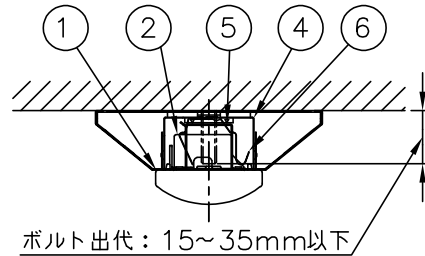

光源色	色温度 (K)	組合せ品名	ライトユニット品名	商品コード	定格光束 (lm)	消費効率 (lm/W)
昼光色	6500	MVB4104/52D5-NX8	DLU45205/D-NX8	0643-8243	5100	161.9
昼白色	5000	MVB4104/52N5-NX8	DLU45205/N-NX8	0643-8244	5200	165.0
白色	4000	MVB4104/52W5-NX8	DLU45205/W-NX8	0643-8245	4990	158.4
温白色	3500	MVB4104/52WW5-NX8	DLU45205/WW-NX8	0643-8246	4890	155.2
電球色	3000	MVB4104/52L5-NX8	DLU45205/L-NX8	0643-8247	4840	153.6

使用に関するご注意

- ●LED光源には光色・明るさにバラツキがあるため、同じ形式名の商品でも光色・明るさが異なることがあります。ご了承ください。
- ●油煙のある場所では使わないでください。光学特性が低下する原因となります。
- ●硫黄成分を含む温泉地など、腐食性ガスが発生する場所での使用はお避けください。光学特性に不具合が発生することがあります。
- ●電源スイッチに片切スイッチを使用する場合、片切スイッチを電源の高圧側に設置してください。200V電源をご使用の場合は両切スイッチを使用してください。消灯時に微発光する原因となります。
- ●点灯、消灯時に部品の伸縮により起こる摩擦音でポポッとくしきみ音が発生する場合がありますが、異常ではありません。

▲安全に関するご注意

- ●器具本体及びライトユニットを単体で使用しないでください。必ず当社専用本体とライトユニットの組合せで使用してください。
- ●一般屋内用器具です。屋外や風呂場など水気や湿気の多い場所及び腐食性ガスが発生する場所では使用しないで下さい。絶縁不良による感電や火災・落下の原因となります。
- ●周囲温度は、5~35℃の範囲で使用してください。
- ●天井直付専用器具です。他の取付はできません。落下・火災の原因となります。
- ●送り負荷は11Aまでです。照明器具以外の負荷は接続しないでください。
- ●電源線の器具間送り配線は、天井裏に電源線を戻して配線することを推奨します。器具内送り配線をする場合は、エコケーブル (EM-EE) をご使用ください。火災・感電の原因となります。
- ●定格電源電圧以外では、使用しないでください。
- ●電源線、アース線を確実に接続してください。アースが不完全な場合には感電の原因となります。
- ●安全上LED光源を直視することはおやめください。

10					殿	LED一体型ベース照明 (逆富士形150mm幅) MVB4104/52□5-NX8	承認 検 図 設 計	尺 度 1/101/5	発行 . . .
9									
8									
7	信号線端子台		1	N-4621					
6	取付バネ	SUS t0.4	2		野村	-	森	LF-996015B	
5	取付金具	SGC t0.8	2						
4	本体	鋼板 t0.4	1	カラー鋼板白色	F	D		株式会社ホテルクス	
3	端子台		1	N-4408					
2	電源		1	ライトユニットに組込み					
1	ライトユニット	PC	1	乳白色					
番号	名 称	材 質	数 量	備 考