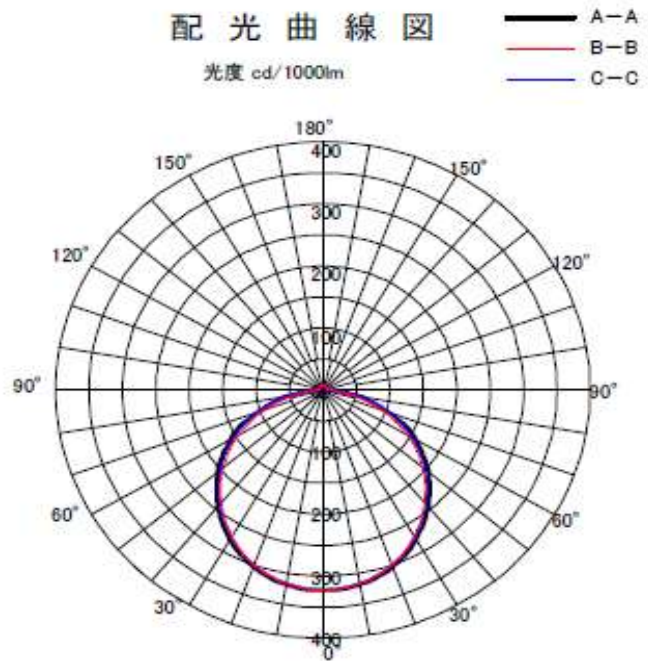

型番：MAB4101/52N5-NX8 器具全光束 5100lm

光源：DLU45205/N-NX8

光度(cd/1000lm)				光度(cd/1000lm)			
	A-A	B-B	C-C		A-A	B-B	C-C
-180°	8	8	8	0°	322	322	322
-170°	8	8	8	10°	318	316	316
-160°	8	8	8	20°	303	300	300
-150°	6	7	6	30°	278	272	274
-140°	5	6	6	40°	245	236	240
-130°	5	6	6	50°	206	194	200
-120°	5	6	6	60°	160	146	153
-110°	5	7	6	70°	101	94	104
-100°	6	7	6	80°	52	40	53
-90°	6	8	8	90°	6	8	8
-80°	52	40	53	100°	6	7	6
-70°	101	94	104	110°	5	7	6
-60°	160	146	153	120°	5	6	6
-50°	206	194	200	130°	5	6	6
-40°	245	236	240	140°	5	6	6
-30°	278	272	274	150°	6	7	6
-20°	303	300	300	160°	8	8	8
-10°	318	316	316	170°	8	8	8
0°	322	322	322	180°	8	8	8

配光曲線図

器具効率	最大取付間隔	保守率		
		良	中	否
UP 4.0 %	A-A 1.27 H	83	81	78
99.9 %	B-B 1.25 H			
DN 95.9 %				

反射率 (%)	天井	80						70						50						30						0
		50	30	10	50	30	10	50	30	10	50	30	10	50	30	10	50	30	10	30	10	30	10			
0.6		46	37	31	44	36	31	45	37	31	43	36	31	44	36	31	42	35	30	35	30	35	30	28		
0.8		58	48	42	54	46	41	57	48	41	53	46	40	54	46	41	52	45	40	45	40	45	40	37		
1.0		67	57	50	62	55	49	65	56	50	61	54	48	62	55	49	59	53	48	53	48	53	48	44		
1.25		76	66	59	70	62	57	74	65	59	68	62	56	70	63	57	66	60	55	61	56	60	55	52		
1.5		82	73	66	75	68	63	80	72	65	74	67	62	76	69	63	71	66	61	66	61	66	61	57		
2.0		92	84	77	82	76	72	89	82	76	81	76	71	84	78	73	78	74	70	75	70	74	70	65		
2.5		99	91	85	87	82	78	96	89	83	86	81	77	90	84	80	83	79	75	80	77	79	75	71		
3.0		104	97	91	91	86	83	100	94	89	89	85	82	94	89	85	87	83	80	85	81	83	80	75		
4.0		110	105	100	95	92	89	106	102	97	94	91	88	99	96	92	91	88	86	90	88	88	86	81		
5.0		114	110	105	98	95	93	110	106	102	97	94	92	103	100	97	94	92	90	94	92	92	90	84		