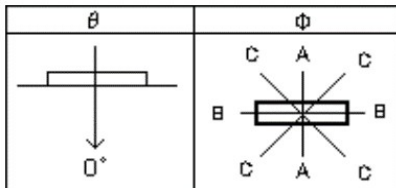

型番：MAB4101/52N5-NX8 器具全光束 5100lm

光源：DLU45205/N-NX8

光度(cd/1000lm)				光度(cd/1000lm)			
	A-A	B-B	C-C		A-A	B-B	C-C
-180°	8	8	8	0°	322	322	322
-170°	8	8	8	10°	318	316	316
-160°	8	8	8	20°	303	300	300
-150°	6	7	6	30°	278	272	274
-140°	5	6	6	40°	245	236	240
-130°	5	6	6	50°	206	194	200
-120°	5	6	6	60°	160	146	153
-110°	5	7	6	70°	101	94	104
-100°	6	7	6	80°	52	40	53
-90°	6	8	8	90°	6	8	8
-80°	52	40	53	100°	6	7	6
-70°	101	94	104	110°	5	7	6
-60°	160	146	153	120°	5	6	6
-50°	206	194	200	130°	5	6	6
-40°	245	236	240	140°	5	6	6
-30°	278	272	274	150°	6	7	6
-20°	303	300	300	160°	8	8	8
-10°	318	316	316	170°	8	8	8
0°	322	322	322	180°	8	8	8

配光曲線図

器具効率	最大取付間隔	保守率		
		良	中	否
UP 4.0 %	A-A 1.27 H	83	81	78
99.9 %	B-B 1.25 H			
DN 95.9 %				

反射率 (%)	天井	80						70						50						30						0
		50	30	10	50	30	10	50	30	10	50	30	10	50	30	10	50	30	10	30	10	30	10			
0.6		46	37	31	44	36	31	45	37	31	43	36	31	44	36	31	42	35	30	35	30	35	30	28		
0.8		58	48	42	54	46	41	57	48	41	53	46	40	54	46	41	52	45	40	45	40	45	40	37		
1.0		67	57	50	62	55	49	65	56	50	61	54	48	62	55	49	59	53	48	53	48	53	48	44		
1.25		76	66	59	70	62	57	74	65	59	68	62	56	70	63	57	66	60	55	61	56	60	55	52		
1.5		82	73	66	75	68	63	80	72	65	74	67	62	76	69	63	71	66	61	66	61	66	61	57		
2.0		92	84	77	82	76	72	89	82	76	81	76	71	84	78	73	78	74	70	75	70	74	70	65		
2.5		99	91	85	87	82	78	96	89	83	86	81	77	90	84	80	83	79	75	80	77	79	75	71		
3.0		104	97	91	91	86	83	100	94	89	89	85	82	94	89	85	87	83	80	85	81	83	80	75		
4.0		110	105	100	95	92	89	106	102	97	94	91	88	99	96	92	91	88	86	90	88	88	86	81		
5.0		114	110	105	98	95	93	110	106	102	97	94	92	103	100	97	94	92	90	94	92	92	90	84		