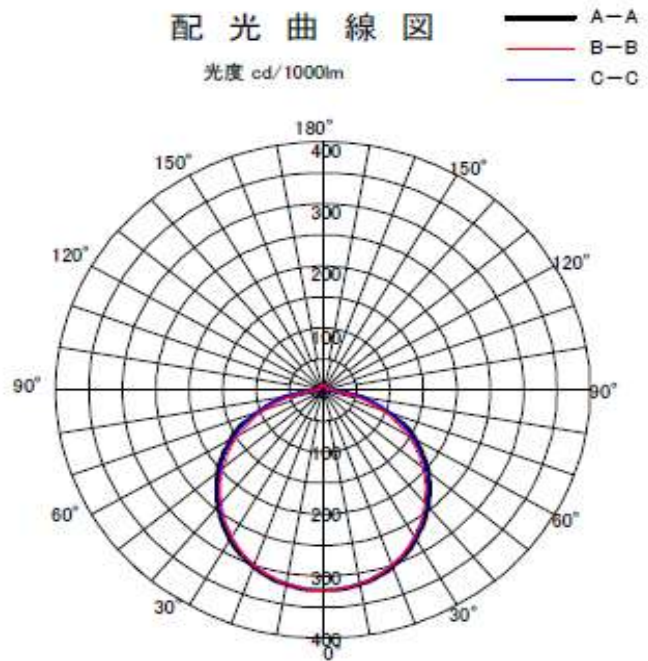

型番：MAB4101/32N5-N8 器具全光束 3140lm

光源：DLU43205/N-N8

光度(cd/1000lm)				光度(cd/1000lm)			
	A-A	B-B	C-C		A-A	B-B	C-C
-180°	8	8	8	0°	322	322	322
-170°	8	8	8	10°	318	316	316
-160°	8	8	8	20°	303	300	300
-150°	6	7	6	30°	278	272	274
-140°	5	6	6	40°	245	236	240
-130°	5	6	6	50°	206	194	200
-120°	5	6	6	60°	160	146	153
-110°	5	7	6	70°	101	94	104
-100°	6	7	6	80°	52	40	53
-90°	6	8	8	90°	6	8	8
-80°	52	40	53	100°	6	7	6
-70°	101	94	104	110°	5	7	6
-60°	160	146	153	120°	5	6	6
-50°	206	194	200	130°	5	6	6
-40°	245	236	240	140°	5	6	6
-30°	278	272	274	150°	6	7	6
-20°	303	300	300	160°	8	8	8
-10°	318	316	316	170°	8	8	8
0°	322	322	322	180°	8	8	8

配光曲線図

器具効率	最大取付間隔	保守率		
		良	中	否
UP 4.0 %	A-A 1.27 H	83	81	78
99.9 %	B-B 1.25 H			
DN 95.9 %				

反射率 (%)	天井	80						70						50						30						0
		50	30	10	50	30	10	50	30	10	50	30	10	50	30	10	50	30	10	30	10	30	10			
0.6		46	37	31	44	36	31	45	37	31	43	36	31	44	36	31	42	35	30	35	30	35	30	28		
0.8		58	48	42	54	46	41	57	48	41	53	46	40	54	46	41	52	45	40	45	40	45	40	37		
1.0		67	57	50	62	55	49	65	56	50	61	54	48	62	55	49	59	53	48	53	48	53	48	44		
1.25		76	66	59	70	62	57	74	65	59	68	62	56	70	63	57	66	60	55	61	56	60	55	52		
1.5		82	73	66	75	68	63	80	72	65	74	67	62	76	69	63	71	66	61	66	61	66	61	57		
2.0		92	84	77	82	76	72	89	82	76	81	76	71	84	78	73	78	74	70	75	70	74	70	65		
2.5		99	91	85	87	82	78	96	89	83	86	81	77	90	84	80	83	79	75	80	77	79	75	71		
3.0		104	97	91	91	86	83	100	94	89	89	85	82	94	89	85	87	83	80	85	81	83	80	75		
4.0		110	105	100	95	92	89	106	102	97	94	91	88	99	96	92	91	88	86	90	88	88	86	81		
5.0		114	110	105	98	95	93	110	106	102	97	94	92	103	100	97	94	92	90	94	92	92	90	84		