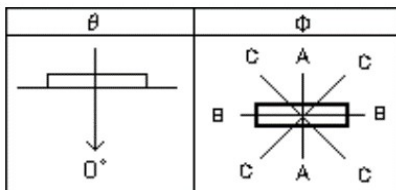

型番：MAB4101/32N5-N8 器具全光束 3140lm

光源：DLU43205/N-N8

光度(cd/1000lm)				光度(cd/1000lm)			
	A-A	B-B	C-C		A-A	B-B	C-C
-180°	8	8	8	0°	322	322	322
-170°	8	8	8	10°	318	316	316
-160°	8	8	8	20°	303	300	300
-150°	6	7	6	30°	278	272	274
-140°	5	6	6	40°	245	236	240
-130°	5	6	6	50°	206	194	200
-120°	5	6	6	60°	160	146	153
-110°	5	7	6	70°	101	94	104
-100°	6	7	6	80°	52	40	53
-90°	6	8	8	90°	6	8	8
-80°	52	40	53	100°	6	7	6
-70°	101	94	104	110°	5	7	6
-60°	160	146	153	120°	5	6	6
-50°	206	194	200	130°	5	6	6
-40°	245	236	240	140°	5	6	6
-30°	278	272	274	150°	6	7	6
-20°	303	300	300	160°	8	8	8
-10°	318	316	316	170°	8	8	8
0°	322	322	322	180°	8	8	8

配光曲線図

器具効率	最大取付間隔	保守率		
		良	中	否
UP 4.0 %	A-A 1.27 H	83	81	78
99.9 %	B-B 1.25 H			
DN 95.9 %				

反射率 (%)	天井	80						70						50						30						0
		50	30	10	50	30	10	50	30	10	50	30	10	50	30	10	50	30	10	30	10	30	10			
0.6		46	37	31	44	36	31	45	37	31	43	36	31	44	36	31	42	35	30	35	30	35	30	28		
0.8		58	48	42	54	46	41	57	48	41	53	46	40	54	46	41	52	45	40	45	40	45	40	37		
1.0		67	57	50	62	55	49	65	56	50	61	54	48	62	55	49	59	53	48	53	48	53	48	44		
1.25		76	66	59	70	62	57	74	65	59	68	62	56	70	63	57	66	60	55	61	56	60	55	52		
1.5		82	73	66	75	68	63	80	72	65	74	67	62	76	69	63	71	66	61	66	61	66	61	57		
2.0		92	84	77	82	76	72	89	82	76	81	76	71	84	78	73	78	74	70	75	70	74	70	65		
2.5		99	91	85	87	82	78	96	89	83	86	81	77	90	84	80	83	79	75	80	77	79	75	71		
3.0		104	97	91	91	86	83	100	94	89	89	85	82	94	89	85	87	83	80	85	81	83	80	75		
4.0		110	105	100	95	92	89	106	102	97	94	91	88	99	96	92	91	88	86	90	88	88	86	81		
5.0		114	110	105	98	95	93	110	106	102	97	94	92	103	100	97	94	92	90	94	92	92	90	84		