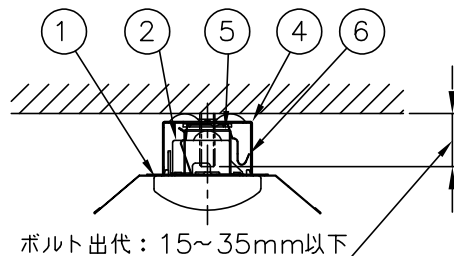

本体品名	AB40-1501
商品コード	0643-3450
定格電圧	AC100~242V
周波数	50/60Hz
定格消費電力	31.5W
定格電流	100V 0.32A
	200V 0.16A
	242V 0.14A
電源の種類	固定出力
演色性	Ra83
モジュール寿命	40,000時間
器具質量	2.0kg

光源色	色温度(K)	組合せ品名	ライトユニット品名	商品コード	定格光束(lm)	消費効率(lm/W)
昼白色	5000	MAB4101/52N5SG-N8	DLU45205/N-SG-N8	0643-8261	4940	156.8