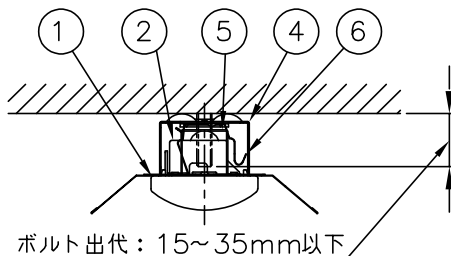

光源色	色温度 (K)	組合せ品名	ライトユニット品名	商品コード	定格光束 (lm)	消費効率 (lm/W)
昼白色	5000	MAB4101/40N5SG-N8	DLU44005/N-SG-N8	0643-8260	3800	153.8

使用に関するご注意

- LED光源には光色・明るさにバラツキがあるため、同じ形式名の商品でも光色・明るさが異なることがあります。ご了承ください。
- 油煙のある場所では使わないでください。光学特性が低下する原因となります。
- 硫黄成分を含む温泉地など、腐食性ガスが発生する場所での使用はお避けください。光学特性に不具合が発生することがあります。
- 電源スイッチに片切スイッチを使用する場合、片切スイッチを電源の高圧側に設置してください。200V電源をご使用の場合は両切スイッチを使用してください。消灯時に微発光する原因となります。
- 点灯、消灯時に部品の伸縮により起こる摩擦音でポツポツときしみ音が発生する場合がありますが、異常ではありません。

安全に関するご注意

- 器具本体及びライトユニットを単体で使用しないでください。必ず当社専用本体とライトユニットの組合せで使用してください。
- 一般屋内用器具です。屋外や風呂場など水気や湿気の多い場所及び腐食性ガスが発生する場所では使用しないで下さい。絶縁不良による感電や火災・落下の原因となります。
- 周囲温度は、5~35℃の範囲で使用してください。
- 天井直付専用器具です。他の取付はできません。落下・火災の原因となります。
- 送り負荷は14Aまでです。照明器具以外の負荷は接続しないでください。
- 電源線の器具間送り配線は、天井裏に電源線を戻して配線することを推奨します。器具内送り配線をする場合は、エコケーブル(EM-EE)をご使用ください。火災・感電の原因となります。
- 定格電源電圧以外では、使用しないでください。
- 電源線、アース線を確実に接続してください。アースが不完全な場合には感電の原因となります。
- 安全上LED光源を直視することはおやめください。

10																			
9																			
8																			
7																			
6	取付バネ	SUS t0.4	2																
5	取付金具	SGC t0.8	2																
4	本体	鋼板 t0.4	1	白色塗装															
3	端子台		1	N-4408															
2	電源		1	ライトユニットに組込み															
1	ライトユニット	PC	1	乳白色															
番号	名称	材質	数量	備考															

殿
LED一体型ベース照明(両反射笠形)
MAB4101/40N5SG-N8
承認 検 図 設計 尺 度 1/10.1/5 発行 . .
野村 森 LF-996080B
株式会社ホタルクス