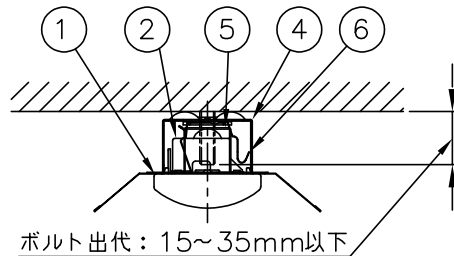

本体品名	AB40-1501
商品コード	0643-3450
定格電圧	AC100~242V
周波数	50/60Hz
定格消費電力	20.5W
定格電流	100V 0.21A
	200V 0.11A
	242V 0.09A
電源の種類	固定出力
演色性	Ra83
モジュール寿命	40,000時間
器具質量	2.0kg

光源色	色温度 (K)	組合せ品名	ライトユニット品名	商品コード	定格光束 (lm)	消費効率 (lm/W)
昼白色	5000	MAB4101/32N5SG-N8	DLU43205/N-SG-N8	0643-8259	3040	148.2