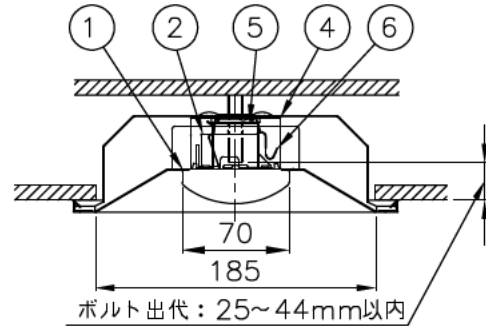

埋込み寸法 190×1257(単体)
 190×(1278×N-20)(単体連結時)
 (N=連結台数)

本体品名	EB40-1902	
商品コード	0643-3606	
定格電圧	AC100~242V	
周波数	50/60Hz	
定格消費電力	16.2W	
定格電流	100V	0.16A
	200V	0.09A
	242V	0.08A
電源の種類	固定出力	
演色性	Ra83	
モジュール寿命	40,000時間	
器具質量	2.7kg	