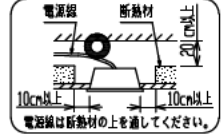

光源色	色温度(K)	組合せ品名	ライトユニット品名	商品コード	定格光束(lm)	消費効率(lm/W)
昼白色	5000	MEB4102/25N5SG-N8	DLU42505/N-SG-N8	0643-8258	2330	143.8

使用に関するご注意	
●LED光源には光色・明るさにバラツキがあるため、同じ形式名の商品でも光色・明るさが異なることがあります。ご了承ください。 ●油煙のある場所では使わないでください。光学特性が低下する原因となります。 ●硫黄成分を含む温泉地など、腐食性ガスが発生する場所での使用はお避けください。光学特性に不具合が発生することがあります。	●電源スイッチに片切スイッチを使用する場合、片切スイッチを電源の高圧側に設置してください。200V電源をご使用の場合は両切スイッチを使用してください。消灯時に微発光する原因となります。 ●点灯、消灯時に部品の伸縮により起こる摩擦音でポツポツときしみ音が発生する場合がありますが、異常ではありません。

安全に関するご注意	
●器具本体及びライトユニットを単体で使用しないでください。必ず当社専用本体とライトユニットの組合せで使用してください。 ●一般屋内用器具です。屋外や風呂場など水気や湿気の多い場所及び腐食性ガスが発生する場所では使用しないで下さい。絶縁不良による感電や火災・落下の原因となります。 ●周囲温度は、5~35℃の範囲で使用してください。 ●天井直付専用器具です。他の取付はできません。落下・火災の原因となります。	●送り負荷は20Aまでです。照明器具以外の負荷は接続しないでください。 ●電源線の器具筒送り配線は、天井裏に電源線を戻して配線することを推奨します。器具内送り配線をする場合は、エコケーブル(EM-EE)をご使用ください。火災・感電の原因となります。 ●定格電源電圧以外では、使用しないでください。 ●電源線、アース線を確実に接続してください。アースが不完全な場合には感電の原因となります。 ●安全上LED光源を直視することはおやめください。 ●断熱材、防音材を器具にかぶせて使用しないでください。火災・感電の原因となります。