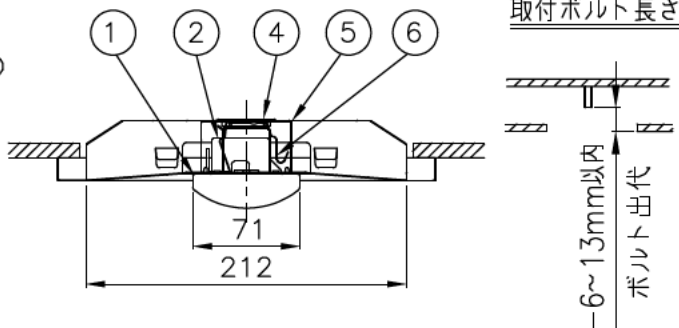

埋込み寸法 220×1235 (単体)
 220× (1251×N-20) (単体連結時)
 (N=連結台数)

本体品名	EB40-2205	
商品コード	0643-4245	
定格電圧	AC100~242V	
周波数	50/60Hz	
定格消費電力	24.7W	
定格電流	100V	0.25A
	200V	0.13A
	242V	0.11A
電源の種類	固定出力	
演色性	Ra83	
モジュール寿命	40,000時間	
器具質量	3.0kg	