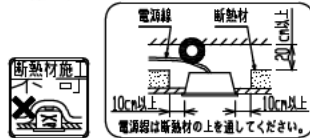

番号	名称	材質	数量	備考	承認	検図	設計	尺度	発行	
10								1/10:1/5	..	
9										
8										
7										
6	取付バネ	SUS t0.4	2							
5	取付金具	SUS t0.8	2							
4	本体	銅板 t0.5	1	白色塗装						
3	端子台		1	N-4408						
2	電源		1	ライトユニットに組込み						
1	ライトユニット	PC	1	乳白色						
					藤原	-	森	LF-996263D		
					F/D	株式会社ホルタックス				

殿

LED一体型ベース照明 (埋込み形)
MEB4105/40□5-N8

承認

検図

設計

尺度

1/10:1/5

発行

藤原

-

森

LF-996263D

F/D

株式会社ホルタックス