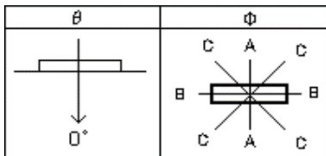

型番：MVB2101/08N5-N8 器具全光束 800lm

光源：DLU20805/N-N8

光度(cd/1000lm)			
	A-A	B-B	C-C
-180°	7	8	7
-170°	8	8	8
-160°	8	8	8
-150°	6	7	6
-140°	5	6	6
-130°	10	6	6
-120°	12	6	9
-110°	15	6	12
-100°	24	7	16
-90°	42	8	30
-80°	68	36	60
-70°	100	84	99
-60°	150	134	142
-50°	191	178	184
-40°	228	214	222
-30°	258	251	254
-20°	280	276	276
-10°	294	292	292
0°	298	298	298

光度(cd/1000lm)			
	A-A	B-B	C-C
0°	298	298	298
10°	294	292	292
20°	280	276	276
30°	258	251	254
40°	228	214	222
50°	191	178	184
60°	150	134	142
70°	100	84	99
80°	68	36	60
90°	42	8	30
100°	24	7	16
110°	15	6	12
120°	12	6	9
130°	10	6	6
140°	5	6	6
150°	6	7	6
160°	8	8	8
170°	8	8	8
180°	7	8	7

配光曲線図

器具効率		最大取付間隔		保守率		
UP	6.9 %	A-A	1.29 H	良	中	否
	100.0 %					
DN	93.1 %	B-B	1.25 H	83	81	78

反射率 (%)	天井	80						70						50						30				0
	壁	50	30	10	50	30	10	50	30	10	50	30	10	50	30	10	50	30	10	30	10	30	10	0
	床	30		10		30		10		30		10		30		10		30		10		0		
室指数	照明率 U (× 0.01)																							
0.6	45	36	30	43	35	29	44	35	30	42	34	29	42	34	29	40	33	29	33	28	33	29	26	
0.8	56	47	40	53	45	39	55	46	39	52	44	39	52	44	38	50	43	38	43	37	43	38	34	
1.0	65	55	48	60	53	47	63	54	48	59	52	46	60	52	46	57	50	45	50	45	50	45	41	
1.25	74	64	57	68	60	54	72	63	56	66	59	54	67	60	54	64	57	53	57	52	57	53	48	
1.5	80	71	64	73	66	60	78	69	62	71	65	59	73	66	60	68	63	58	63	58	63	58	53	
2.0	90	81	74	80	74	69	87	79	73	79	73	68	81	75	70	75	71	66	71	67	71	66	61	
2.5	96	88	82	85	80	75	93	86	80	83	78	74	87	81	76	80	76	72	76	73	76	72	66	
3.0	101	94	88	89	84	80	98	91	86	87	83	79	91	86	82	84	80	77	81	78	80	77	71	
4.0	108	102	97	93	90	86	104	99	94	92	88	85	97	92	89	88	85	83	87	84	85	83	76	
5.0	112	107	103	96	93	90	108	103	99	94	92	89	100	96	93	91	89	86	90	88	89	86	80