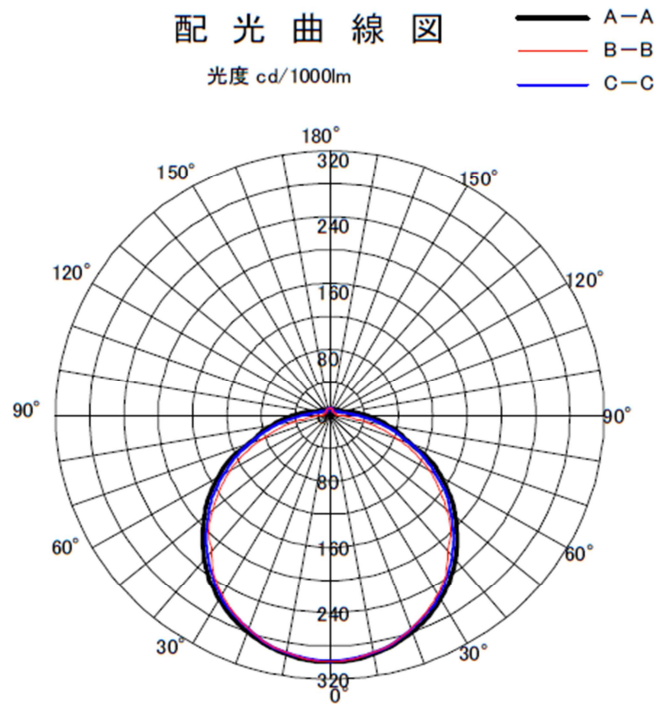

型番：MVB2101/08N5-N8 器具全光束 800lm

光源：DLU20805/N-N8

光度(cd/1000lm)			
	A-A	B-B	C-C
-180°	7	8	7
-170°	8	8	8
-160°	8	8	8
-150°	6	7	6
-140°	5	6	6
-130°	10	6	6
-120°	12	6	9
-110°	15	6	12
-100°	24	7	16
-90°	42	8	30
-80°	68	36	60
-70°	100	84	99
-60°	150	134	142
-50°	191	178	184
-40°	228	214	222
-30°	258	251	254
-20°	280	276	276
-10°	294	292	292
0°	298	298	298

光度(cd/1000lm)			
	A-A	B-B	C-C
0°	298	298	298
10°	294	292	292
20°	280	276	276
30°	258	251	254
40°	228	214	222
50°	191	178	184
60°	150	134	142
70°	100	84	99
80°	68	36	60
90°	42	8	30
100°	24	7	16
110°	15	6	12
120°	12	6	9
130°	10	6	6
140°	5	6	6
150°	6	7	6
160°	8	8	8
170°	8	8	8
180°	7	8	7

### 配光曲線図

器具効率		最大取付間隔		保守率		
UP	6.9 %	A-A	1.29 H	良	中	否
	100.0 %					
DN	93.1 %	B-B	1.25 H	83	81	78

反射率 (%)	天井	80						70						50						30				0
	壁	50	30	10	50	30	10	50	30	10	50	30	10	50	30	10	50	30	10	30	10	30	10	0
	床	30		10		30		10		30		10		30		10		30		10		0		
室指数	照明率 U ( × 0.01 )																							
0.6	45	36	30	43	35	29	44	35	30	42	34	29	42	34	29	40	33	29	33	28	33	29	26	
0.8	56	47	40	53	45	39	55	46	39	52	44	39	52	44	38	50	43	38	43	37	43	38	34	
1.0	65	55	48	60	53	47	63	54	48	59	52	46	60	52	46	57	50	45	50	45	50	45	41	
1.25	74	64	57	68	60	54	72	63	56	66	59	54	67	60	54	64	57	53	57	52	57	53	48	
1.5	80	71	64	73	66	60	78	69	62	71	65	59	73	66	60	68	63	58	63	58	63	58	53	
2.0	90	81	74	80	74	69	87	79	73	79	73	68	81	75	70	75	71	66	71	67	71	66	61	
2.5	96	88	82	85	80	75	93	86	80	83	78	74	87	81	76	80	76	72	76	73	76	72	66	
3.0	101	94	88	89	84	80	98	91	86	87	83	79	91	86	82	84	80	77	81	78	80	77	71	
4.0	108	102	97	93	90	86	104	99	94	92	88	85	97	92	89	88	85	83	87	84	85	83	76	
5.0	112	107	103	96	93	90	108	103	99	94	92	89	100	96	93	91	89	86	90	88	89	86	80	