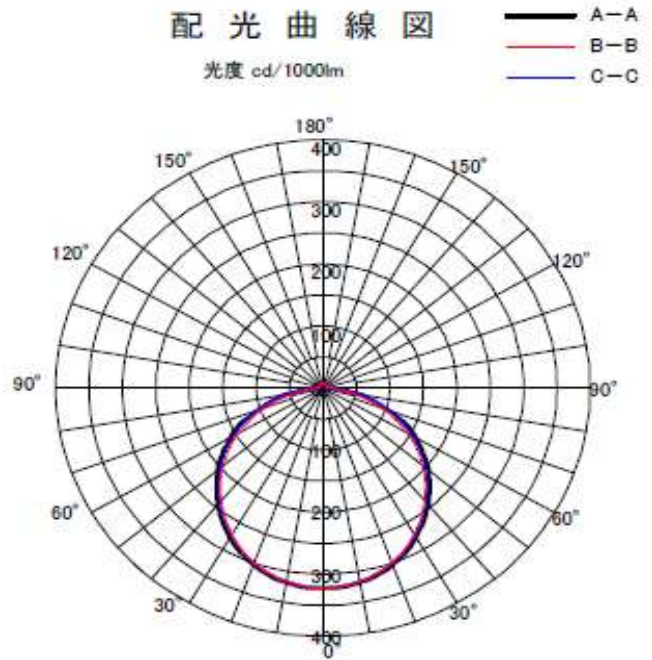

型番：MAB2101/08N5-N8 器具全光束 780lm

光源：DLU20805/N-N8

光度(cd/1000lm)				光度(cd/1000lm)			
	A-A	B-B	C-C		A-A	B-B	C-C
-180°	8	8	8	0°	322	322	322
-170°	8	8	8	10°	318	316	316
-160°	8	8	8	20°	303	300	300
-150°	6	7	6	30°	278	272	274
-140°	5	6	6	40°	245	236	240
-130°	5	6	6	50°	206	194	200
-120°	5	6	6	60°	160	146	153
-110°	5	7	6	70°	101	94	104
-100°	6	7	6	80°	52	40	53
-90°	6	8	8	90°	6	8	8
-80°	52	40	53	100°	6	7	6
-70°	101	94	104	110°	5	7	6
-60°	160	146	153	120°	5	6	6
-50°	206	194	200	130°	5	6	6
-40°	245	236	240	140°	5	6	6
-30°	278	272	274	150°	6	7	6
-20°	303	300	300	160°	8	8	8
-10°	318	316	316	170°	8	8	8
0°	322	322	322	180°	8	8	8

配光曲線図

器具効率	最大取付間隔	保守率		
UP 4.0 %	A-A 1.27 H	良	中	否
99.9 %	B-B 1.25 H	83	81	78
DN 95.9 %				

反射率 (%)	天井	80						70						50						30						0
	壁	50	30	10	50	30	10	50	30	10	50	30	10	50	30	10	50	30	10	30	10	30	10	0		
		床	30			10			30			10			30			10			30			10		
室指数	照明率 U (× 0.01)																									
0.6	46	37	31	44	36	31	45	37	31	43	36	31	44	36	31	42	35	30	35	30	35	30	35	30	28	
0.8	58	48	42	54	46	41	57	48	41	53	46	40	54	46	41	52	45	40	45	40	45	40	45	40	37	
1.0	67	57	50	62	55	49	65	56	50	61	54	48	62	55	49	59	53	48	53	48	53	48	53	48	44	
1.25	76	66	59	70	62	57	74	65	59	68	62	56	70	63	57	66	60	55	61	56	60	55	60	55	52	
1.5	82	73	66	75	68	63	80	72	65	74	67	62	76	69	63	71	66	61	66	61	66	61	66	61	57	
2.0	92	84	77	82	76	72	89	82	76	81	76	71	84	78	73	78	74	70	75	70	74	70	74	70	65	
2.5	99	91	85	87	82	78	96	89	83	86	81	77	90	84	80	83	79	75	80	77	79	75	75	71		
3.0	104	97	91	91	86	83	100	94	89	89	85	82	94	89	85	87	83	80	85	81	83	80	75			
4.0	110	105	100	95	92	89	106	102	97	94	91	88	99	96	92	91	88	86	90	88	88	86	81			
5.0	114	110	105	98	95	93	110	106	102	97	94	92	103	100	97	94	92	90	94	92	92	90	84			