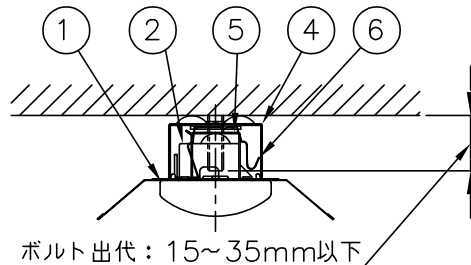

本体品名	AB40-1501	
商品コード	0643-3450	
定格電圧	AC100~242V	
周波数	50/60Hz	
定格消費電力	4.3W	
定格電流	100V	0.44A
	200V	0.22A
	242V	0.18A
電源の種類	連続調光 PWM方式10~100%	
演色性	Ra98	
モジュール寿命	40,000時間	
器具質量	2.0kg	

光源色	色温度 (K)	組合せ品名	ライトユニット品名	商品コード	定格光束 (lm)	消費効率 (lm/W)
昼白色	5000	MAB4101/40N5EDL-NX8	DLU44005/N-EDL-NX8	0643-8299	3920	91.1