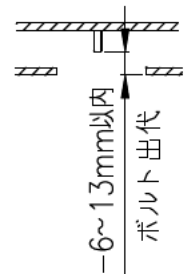

埋込み寸法 220×1235 (単体)
220×(1251×N-20) (単体連結時)
(N=連結台数)

本体品名	EB40-2205
商品コード	0643-4245
定格電圧	AC100~242V
周波数	50/60Hz
定格消費電力	43W
定格電流	100V 0.44A
	200V 0.22A
	242V 0.18A
電源の種類	連続調光 PWM方式10~100%
演色性	Ra98
モジュール寿命	40,000時間
器具質量	3.0kg

取付ボルト長さ

光源色	色温度 (K)	組合せ品名	ライトユニット品名	商品コード	定格光束 (lm)	消費効率 (lm/W)
昼白色	5000	MEB4105/40N5EDL-NX8	DLU44005/N-EDL-NX8	0643-8299	3880	90.2

使用に関するご注意

- LED光源には光色・明るさにバラツキがあるため、同じ形式名の商品でも光色・明るさが異なることがあります。ご了承ください。
- 油煙のある場所では使わないでください。光学特性が低下する原因となります。
- 硫黄成分を含む温泉地など、腐食性ガスが発生する場所での使用はお避けください。光学特性に不具合が発生することがあります。
- 電源スイッチに片切スイッチを使用する場合、片切スイッチを電源の高圧側に設置してください。200V電源をご使用の場合は両切スイッチを使用してください。消灯時に微発光する原因となります。
- 点灯、消灯時に部品の伸縮により起こる摩擦音でポッポツときしみ音が発生する場合がありますが、異常ではありません。

▲安全に関するご注意

- 器具本体及びライトユニットを単体で使用しないでください。必ず当社専用本体とライトユニットの組合せで使用してください。
- 一般屋内用器具です。屋外や風呂場など水気や湿気の多い場所及び腐食性ガスが発生する場所では使用しないで下さい。絶縁不良による感電や火災・落下の原因となります。
- 周囲温度は、5~35℃の範囲で使用してください。
- 天井直付専用器具です。他の取付はできません。落下・火災の原因となります。
- 送り負荷は14Aまでです。照明器具以外の負荷は接続しないでください。
- 電源線の器具内送り配線は、天井裏に電源線を戻して配線することを推奨します。器具内送り配線をする場合は、エコケーブル(EM-EE)をご使用ください。火災・感電の原因となります。
- 定格電源電圧以外では、使用しないでください。
- 電源線、アース線を確実に接続してください。アースが不完全な場合には感電の原因となります。
- 安全上LED光源を直視することはおやめください。
- 断熱材、防音材を器具にかぶせて使用しないでください。火災・感電の原因となります。

10					殿	LED一体型ベース照明 高演色(埋込み形) MEB4105/40N5EDL-NX8	承認 検図 設計	尺度 1/101/5	発行	.	.
9											
8											
7	信号線端子台		1	N-4621							
6	取付バネ	SUS t0.4	2		藤原	-	山本	LF-996358			
5	取付金具	SUS t0.8	2								
4	本体	鋼板 t0.5	1	白色塗装	F	D	株式会社ホタルクス				
3	端子台		1	N-4408							
2	電源		1	ライトユニットに組込み							
1	ライトユニット	PC	1	乳白色							
番号	名称	材質	数量	備考