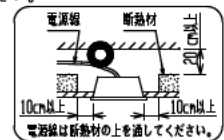

取付ボルト長さ

光源色	色温度 (K)	組合せ品名	ライトユニット品名	商品コード	定格光束 (lm)	消費効率 (lm/W)
昼白色	5000	MEB4105/40N5EDL-NX8	DLU44005/N-EDL-NX8	0643-8299	3880	90.2

使用に関するご注意

- LED光源には光色・明るさにバラツキがあるため、同じ形式名の商品でも光色・明るさが異なることがあります。ご了承ください。
- 油煙のある場所では使わないでください。光学特性が低下する原因となります。
- 硫黄成分を含む温泉地など、腐食性ガスが発生する場所での使用はお避けください。光学特性に不具合が発生することがあります。
- 電源スイッチに片切スイッチを使用する場合、片切スイッチを電源の高圧側に設置してください。200V電源をご使用の場合は両切スイッチを使用してください。消灯時に微発光する原因となります。
- 点灯、消灯時に部品の伸縮により起こる摩擦音でポッポツときしみ音が発生する場合がありますが、異常ではありません。

▲安全に関するご注意

- 器具本体及びライトユニットを単体で使用しないでください。必ず当社専用本体とライトユニットの組合せで使用してください。
- 一般屋内用器具です。屋外や風呂場など水気や湿気の多い場所及び腐食性ガスが発生する場所では使用しないで下さい。絶縁不良による感電や火災・落下の原因となります。
- 周囲温度は、5~35℃の範囲で使用してください。
- 天井直付専用器具です。他の取付はできません。落下・火災の原因となります。
- 送り負荷は14Aまでです。照明器具以外の負荷は接続しないでください。
- 電源線の器具内送り配線は、天井裏に電源線を戻して配線することを推奨します。器具内送り配線をする場合は、エコケーブル(EM-EE)をご使用ください。火災・感電の原因となります。
- 定格電源電圧以外では、使用しないでください。
- 電源線、アース線を確実に接続してください。アースが不完全な場合には感電の原因となります。
- 安全上LED光源を直視することはおやめください。
- 断熱材、防音材を器具にかぶせて使用しないでください。火災・感電の原因となります。