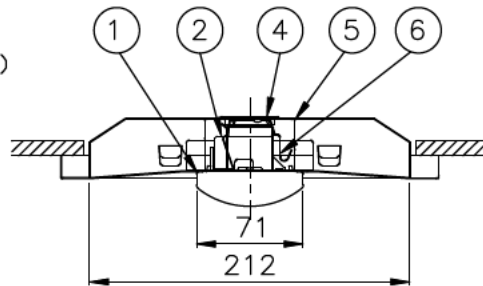

埋込み寸法 220×1235 (単体)
 220×(1251×N-20) (単体連結時)
 (N=連結台数)

本体品名	EB40-2205
商品コード	0643-4245
定格電圧	AC100~242V
周波数	50/60Hz
定格消費電力	43W
定格電流	100V 0.44A
	200V 0.22A
	242V 0.18A
電源の種類	連続調光 PWM方式10~100%
演色性	Ra98
モジュール寿命	40,000時間
器具質量	3.0kg