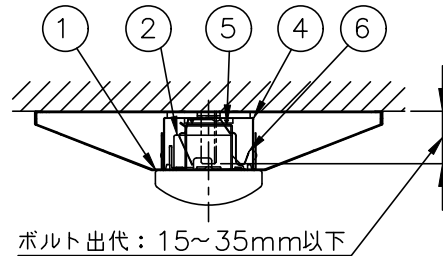

本体品名	VB40P-2303
商品コード	0643-3702
定格電圧	AC100~242V
周波数	50/60Hz
定格消費電力	43W
定格電流	100V 0.44A
	200V 0.22A
	242V 0.18A
電源の種類	連続調光 PWM方式10~100%
演色性	Ra98
モジュール寿命	40,000時間
器具質量	2.4kg

光源色	色温度 (K)	組合せ品名	ライトユニット品名	商品コード	定格光束 (lm)	消費効率 (lm/W)
昼白色	5000	MVB4103P/40N5EDL-NX8	DLU44005/N-EDL-NX8	0643-8299	4000	93.0