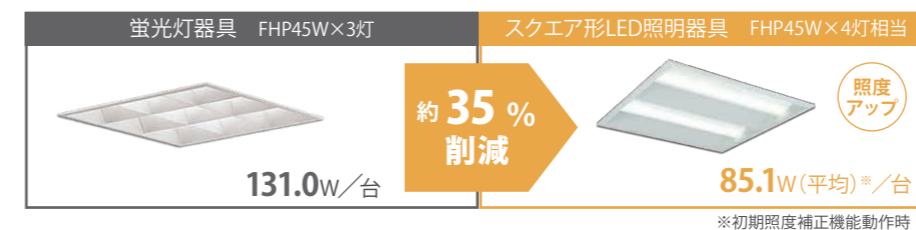

■ ショールーム - スクエア形 LED照明器具

蛍光灯器具からLED器具への消費電力削減率

色の再現性が高い演色性Ra83。空間の明るさだけでなく、より自然光に近い色味で、リフォーム用資材などの色や材質を選ぶ際に最適です。

物件概要

株式会社 黒崎商会
熊本県荒尾市原万田213-17

主な納入器具

LEDスクエア形ベース照明
MED12H31H/NT1-Z8
平均消費電力: 85.1W

LED一体型ベース照明
Nuシリーズ 埋込下面開放形
LEB41918T/52N3-N8
定格消費電力: 33.5W