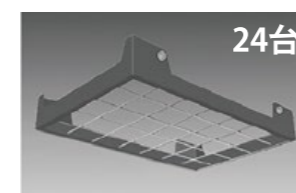

防球ガード(下面用)
DFG301201