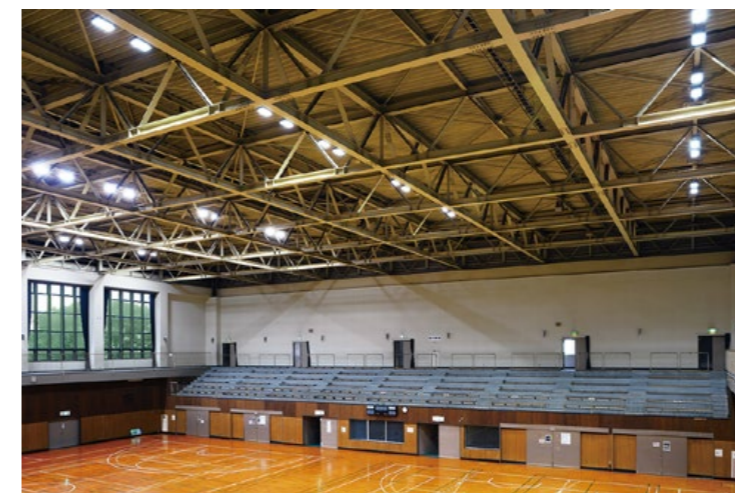

照明器具の老朽化を機にLED照明へリニューアル。 明るく、見やすく、快適なスポーツ環境へ。

東海道五十三次に登場する「小田原 酒匂川」に程近い県営複合スポーツ施設 西湘スポーツセンターが消費電力の低減とスポーツを快適に楽しんで頂くため、2017年と2018年の2年度に分けて体育館の水銀灯照明設備をLED照明に更新しました。子供から高齢利用者まで幅広い世代が利用する公共施設に最適なあかりとするため、あかるさや配光、防球ガードの設置など最適化の検討を重ね、リニューアル後は大きな省エネ効果を発揮。即時点灯で明るくなるLED照明で、細かな入り切りも可能になりました。利用者の快適性向上に加えてメンテナンスの軽減も期待されます。

■ 体育館 高天井用LED照明器具 非常用LED照明器具

LED照明はスポーツの楽しさ向上にも貢献。
広角配光のLED器具を従来よりも間隔を広げて再配置することで、より均一な明るさが得られるようになりました。まぶしさが低減され、色の見え方も向上したことで、バドミントンのシャトルやボールがより見やすくなったとお声を頂きました。

物件概要

主な納入器具

LED照明器具導入による消費電力削減率