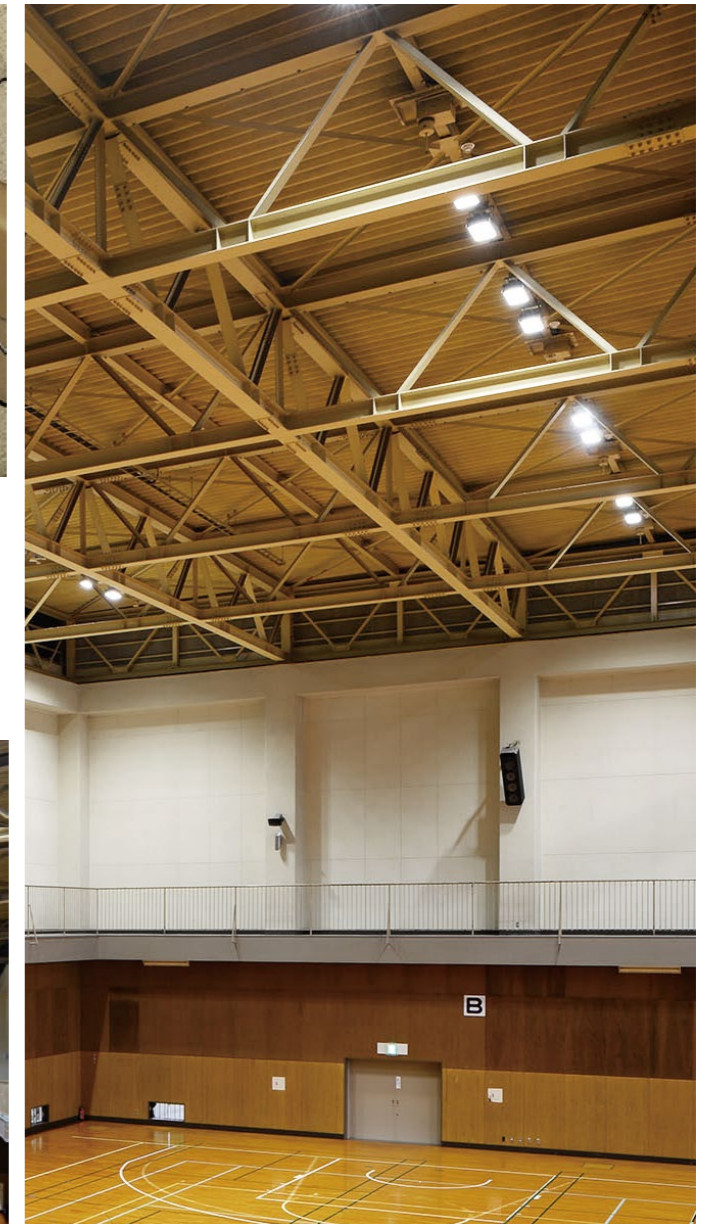

### 照明器具の老朽化を機にLED照明へリニューアル。 明るく、見やすく、快適なスポーツ環境へ。

東海道五十三次に登場する「小田原 酒匂川」に程近い県営複合スポーツ施設 西湘スポーツセンターが消費電力の低減とスポーツを快適に楽しんで頂くため、2017年と2018年の2年度に分けて体育館の水銀灯照明設備をLED照明に更新しました。子供から高齢利用者まで幅広い世代が利用する公共施設に最適なあかりとするため、あかるさや配光、防球ガードの設置など最適化の検討を重ね、リニューアル後は大きな省エネ効果を発揮。即時点灯で明るくなるLED照明で、細かな入り切りも可能になりました。利用者の快適性向上に加えてメンテナンスの軽減も期待されます。

#### ■ 体育館 高天井用LED照明器具 非常用LED照明器具

LED照明はスポーツの楽しさ向上にも貢献。  
広角配光のLED器具を従来よりも間隔を広げて再配置することで、より均一な明るさが得られるようになりました。まぶしさが低減され、色の見え方も向上したことで、バドミントンのシャトルやボールがより見やすくなったとお声を頂きました。