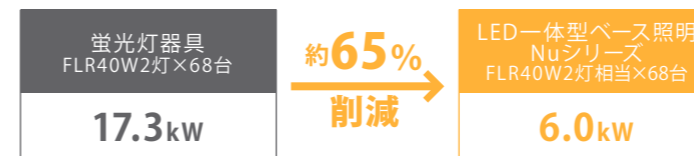

■ エステ講習室・会議室・事務所ー LED一体型ベース照明 Nuシリーズ

同社では、従来から講習室・会議室・事務所には白色の光源が使用されていました。リニューアルにより、肌の色や化粧品等の見え方に差が出ないよう、同じ光源色のLED照明器具を設置。リニューアル後は、以前よりも部屋全体が明るくなったとご満足いただいています。

講習室

会議室

蛍光灯器具からLED器具への消費電力削減率

LED一体型ベース照明 Nuシリーズ LIFELED'S