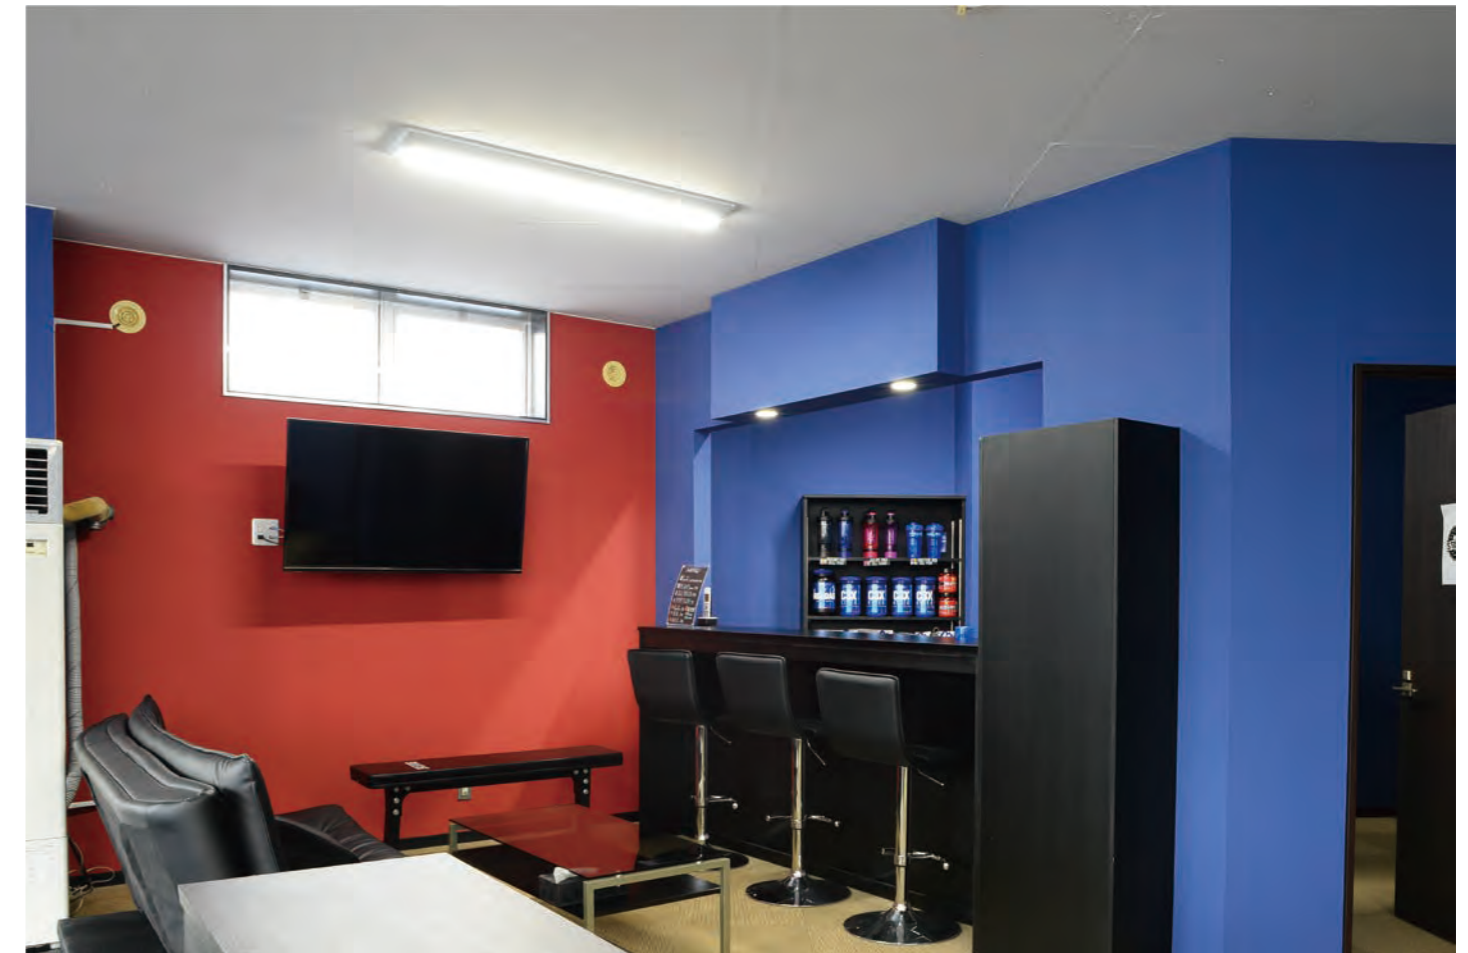

CrossFit SSC Kikusui 様

トレーニング施設の新規オープンにあたり、LED照明で活気に溢れるフロア作りをサポート。

物件概要

**CrossFit SSC Kikusui**  
北海道札幌市白石区菊水5条3

主な納入器具

LED一体型ベース照明  
Nuシリーズ 逆富士形  
MVB4103/52N4-N8  
定格消費電力:31.5W

札幌市営地下鉄東西線の菊水駅から200mの好立地に、CrossFit SSCとしては市内で3店舗目となる菊水店がオープンしました。近年は一般の方が身体能力を高めるトレーニング施設を利用する機会が増えており、明るく活動的な照明空間で高い集中力のもとトレーニングに取り組んでいただける環境になりました。LED照明は同施設のプログラム同様にエネルギーの消費効率が良く、少ない消費電力で効果的に快適なあかりを提供しています。

■ プロテインシェイクやスムージーが取れるバーカウンター – Nuシリーズ LED一体型ベース照明

Nuシリーズのモジュール寿命は40,000時間。明るさの低下やランプ交換を気にすることなく、長期にわたり、明るくお使いいただけます。ポリカーボネート製のライトユニットカバーは物が当たっても割れにくく、安全性を高めています。

色彩の表現力に富むRa85の高演色なLED一体型ベース照明 Nuシリーズは空間の明るさだけでなく、より自然光に近い照明空間を作り出します。顔色や肌つやの変化も見極めやすいので、より快適かつ安全にトレーニングに取り組んでいただけます。