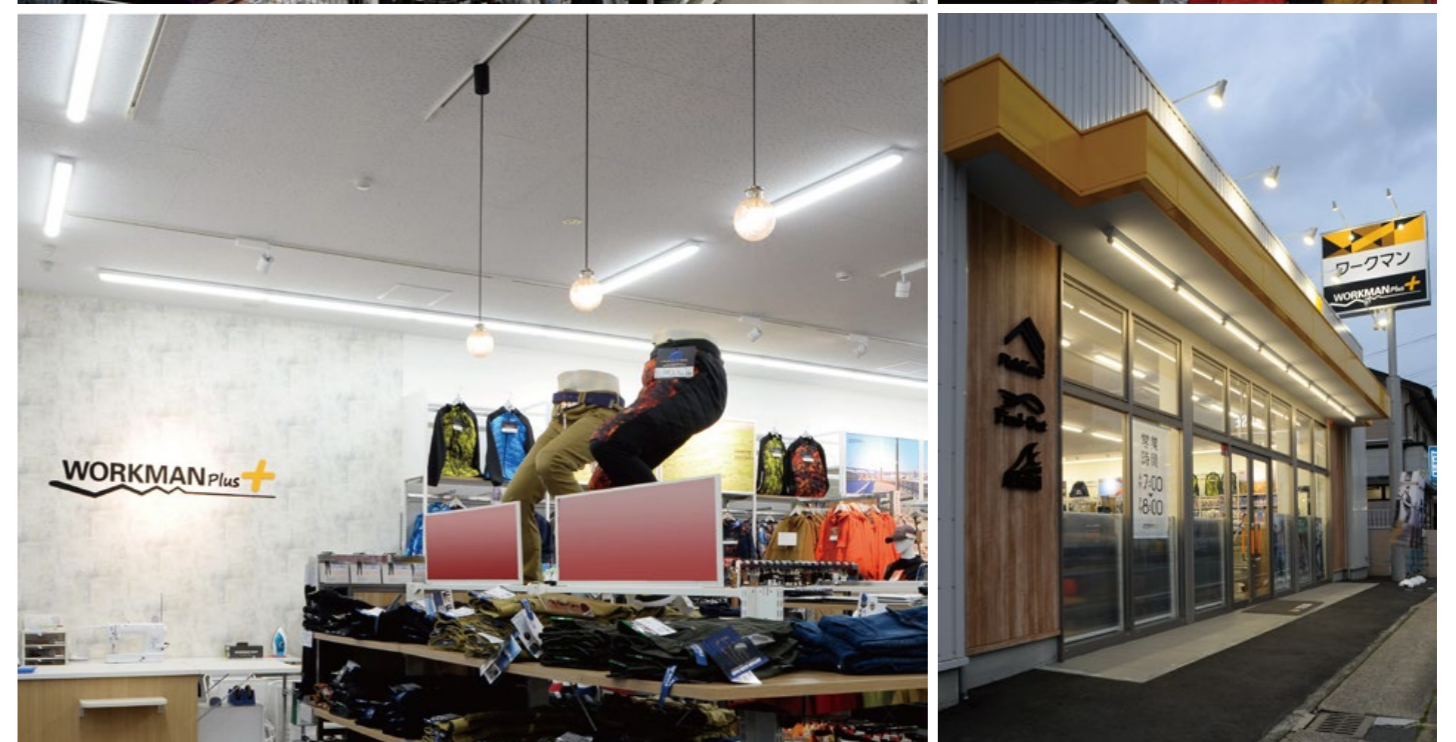

話題の店舗を明るく美しい色彩で支えるLED照明。 シンプル＋アクセントの照明で活気ある売場に。

西九州自動車道 今宿インターの近くに2019年9月に新規オープンしたワークマンプラス。「機能と価格に新基準」をコンセプトに、一般のお客様向けのスポーツ・アウトドア用機能性ウェアから働くプロ向けの高機能なワークウェアまでを取り扱う豊富な品揃えが幅広い客層を集め話題となっています。店内照明はLED一体型ベース照明のあかりを基本に、スポットライトやペンダントでアクセントを加え、活発でメリハリある空間が作りだされています。

物件概要

WORKMAN Plus 福岡今宿店

福岡県福岡市西区今宿東2-31-28

株式会社ワークマン

東京都台東区東上野4-8-1 TIXTOWER UENO

主な納入器具

30台

LED一体型ベース照明
Nuシリーズ トラフ形
MMB4101/69N4-NX8
定格消費電力:41.8W