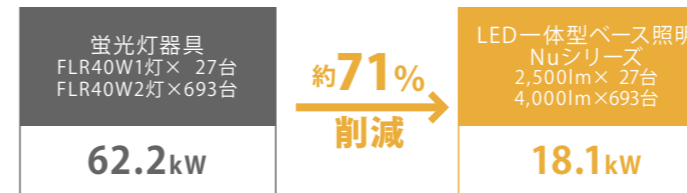

LED照明器具導入による消費電力削減率