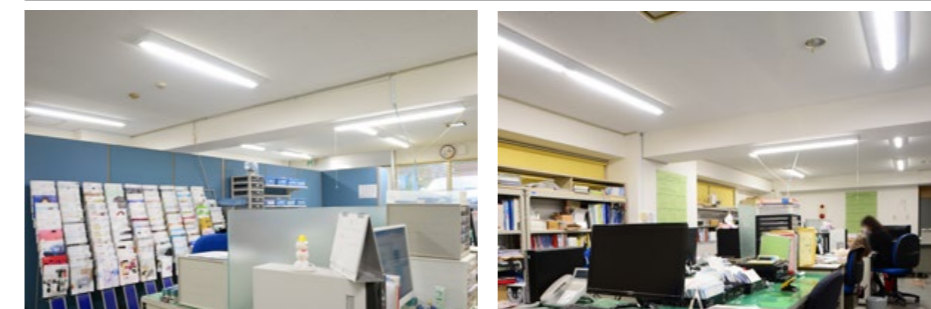

防災用Nuシリーズの特徴

- 停電時には、最大10時間*1の非常点灯
  高性能で安全性の高いリン酸鉄リチウムイオン電池を採用。停電時には約300lm*2の明るさで最大10時間*1の点灯が可能です。
- リモコン機能で非常点灯の点灯→消灯→点灯の操作可能
  停電時の日中など、あかりを必要としない状況では停電検知送信機のリモコン機能で、点灯→消灯→点灯を切替え可能です。非常時の限られた電池残量を夜間点灯に有効活用することが出来ます。
- ホタルロック機能も付加
  毎日の通常使用では、夜間の壁スイッチ消灯後にほのかなあかりで足元を照らし、夜間退出の安全・安心をサポートします。
- Nuシリーズ器具間ならライトユニットの取替可能
  Nuシリーズのライトユニットは、一般用ユニットと防災用ユニットに互換性があります。一般用Nuシリーズを設置した箇所を防災用ユニットに交換することが出来ますので、レイアウト変更時に防災用ユニット設置場所の変更も可能です。

■ オフィス LED一体型ベース照明 Nuシリーズ