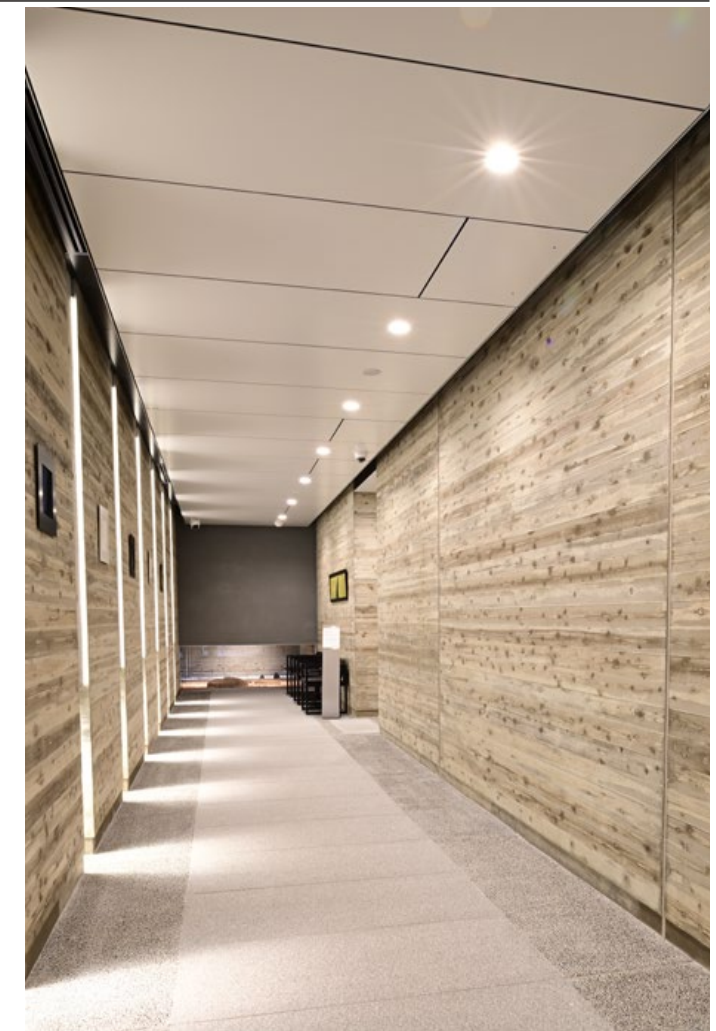

■ LEDダウンライト