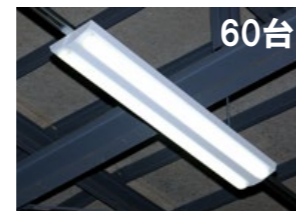

コンパクトな40形サイズから拡がる大光量。
ハイパーライン灯の十分な明るさが隅々まで届きます。

LED一体型ベース照明 Nuシリーズ ハイパーライン灯

物件概要

主な納入器具

株式会社ツキモク

北海道石狩市新港南2丁目3717-4

60台

LED一体型ベース照明
ハイパーライン灯(ライトユニット×2)
Nuシリーズ 40形 逆富士形
LVB4201T/802N4-NX8 (受注生産品)
定格光束 16,000lm
定格消費電力:96.0W

LED一体型ベース照明 Nuシリーズ ハイパーライン灯

ハイパーライン灯(受注生産品)

40形サイズの本体にライトユニットを2台搭載したハイパーライン灯。110形LED照明を上回る大光量が左右に拡がり、天井の高い工場でも十分な照度を確保します。器具がコンパクトで施工が良い点も特長です。