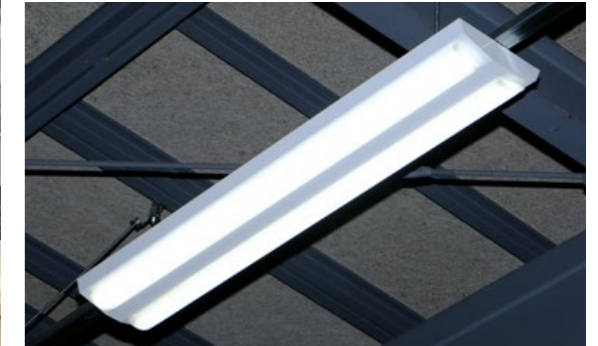

LED一体型ベース照明 Nuシリーズ ハイパーライン灯

ハイパーライン灯(受注生産品)

40形サイズの本体にライトユニットを2台搭載したハイパーライン灯。110形LED照明を上回る大光量が左右に拡がり、天井の高い工場でも十分な照度を確保します。器具がコンパクトで施工が良い点も特長です。