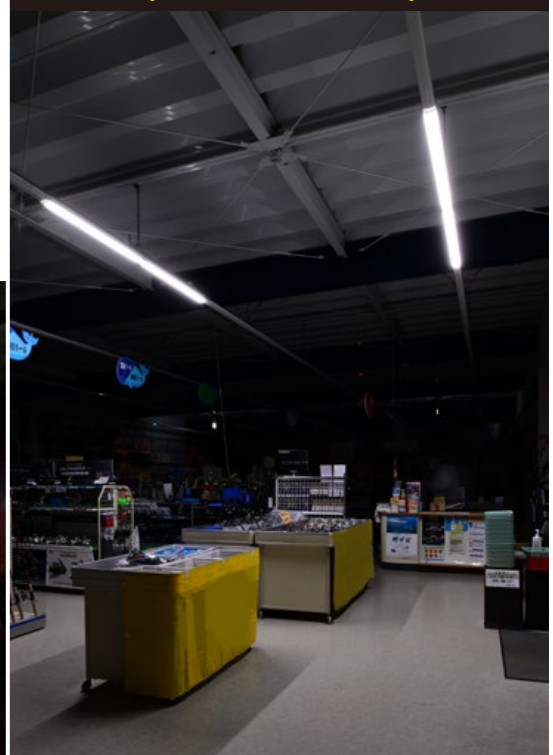

明るくなった店内は小さなつり具も見やすく、鮮やかな色彩もくっきり。停電時の非常点灯にも対応しました。

■ LED一体型ベース照明 Nuシリーズ MMB8121/10HN21-N5 + 防災用Nuシリーズ MQMB4101/52NA-N8

函館金堀店

物件概要

株式会社つり具天狗屋

北海道函館市石川町173-5

函館石川新道店

函館金堀店

北斗七重浜店

主な納入器具

51台

LED一体型ベース照明
Nuシリーズ
110形 トラフ形
MMB8121/10HN21-N5
定格消費電力:61.6W

4台

LED一体型ベース照明
防災用Nuシリーズ
40形 トラフ形
MQMB4101/52NA-N8
定格消費電力:26.2W

停電検知送信機
(EPSS送信機)
RQ0202
定格消費電力:1.4W

ビギナーからファミリー、ベテランまで納得するつり用品の豊富な品揃えで親しまれている同社が、道南に構える3店舗で照明器具のLED改修を実施されました。たっぷりの明るさが長く続き、色の見え方の良いRa85の光源で、店内で扱う鮮やかなつり具や細かなパーツも文字や色彩がはっきり見やすくなりました。また、各店の店内には停電を自動検知し、速やかに最大10時間*の非常点灯を開始する防災用Nuシリーズが新たに設置され、防災への備えが加わりました。

*蓄電池の充電状況や経年使用による劣化状態、ご使用状況により点灯可能時間と明るさは異なります。

■ 防災用Nuシリーズの点灯パターン

通常点灯時

北斗七重浜店

防災用Nuシリーズは、突然の停電時にEPSS送信機から停電検知信号を受信し、照明器具に内蔵した蓄電池による点灯を開始。
約300lm(小形電球25形と同等)の明るさで最大10時間*の点灯が可能です。

停電時(バッテリー点灯)

通常の消灯後
ホタルック点灯(2~3分)