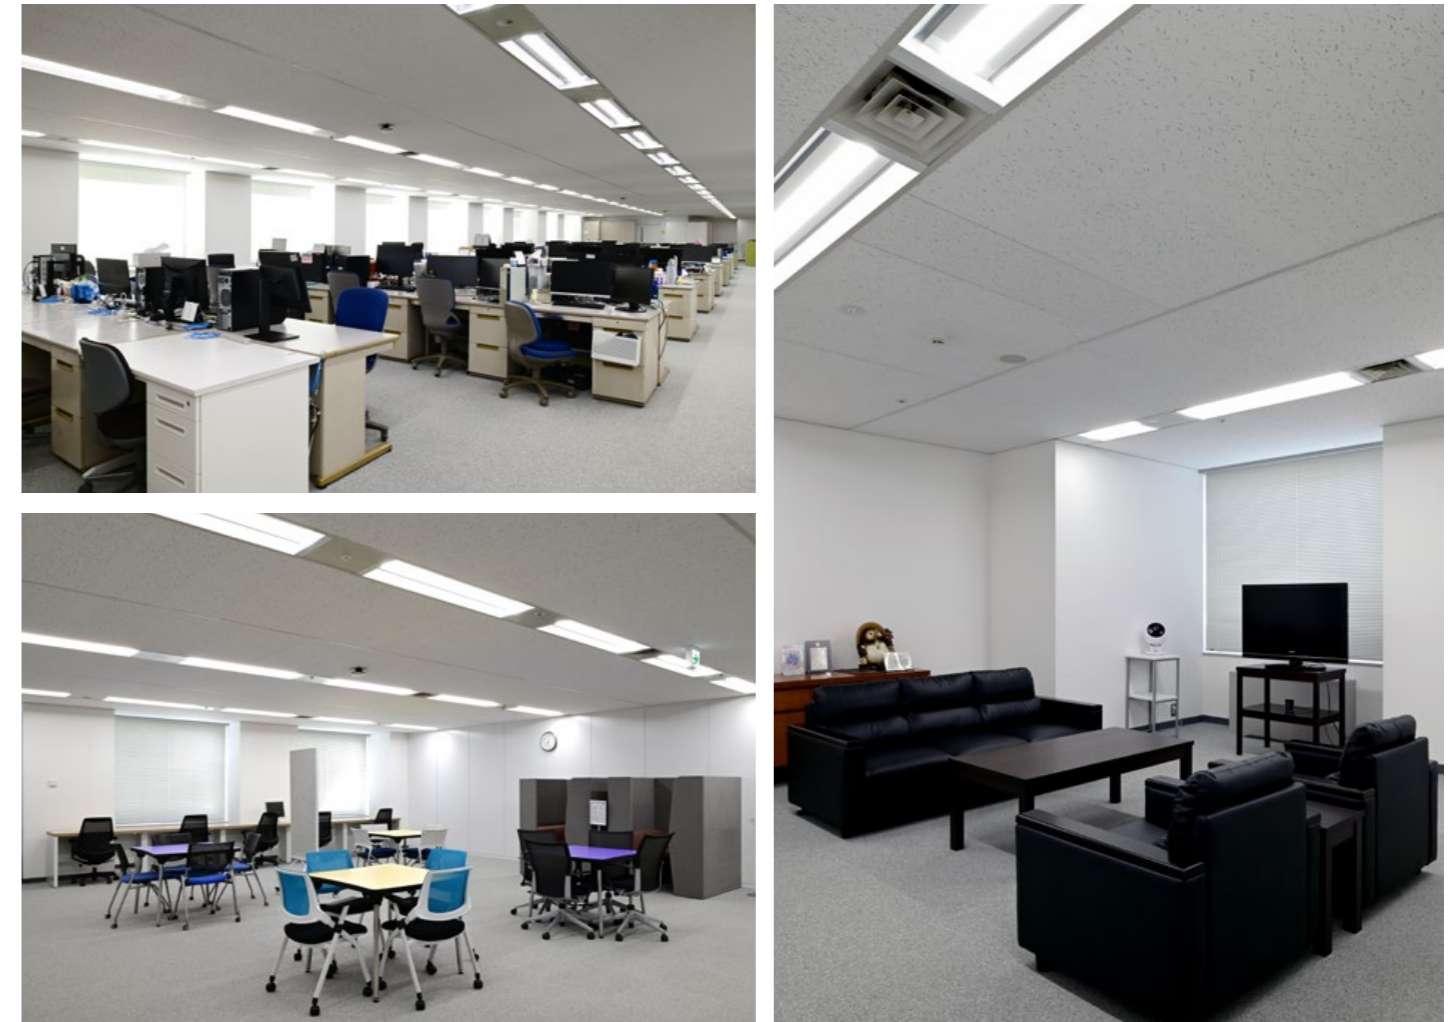

当社は2023年8月に本社事務所を移転し、東に東京湾を跨ぐレインボブリッジを、西には東京タワーを望む当地で業務を開始しました。空調リターンを兼ねた特注設計のシステム天井用照明器具は、移転を機に蛍光灯照明器具からLED照明への改修が実施され、快適な明るさと演色性の良い照明環境で業務を行っています。当社は各種施設用の照明設備からご家庭まで、さらに快適なあかりをお届けできるよう、社員一同より一層の努力をしております。何とぞ倍旧のご支援ご鞭撻を賜りますようお願い申し上げます。

■システム天井対応 LED一体型照明器具 Nuシリーズ 埋込形