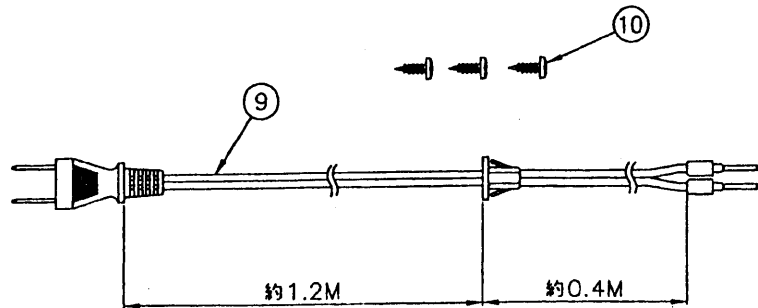

- ・ 棚下 (天井面) 直付専用
- ・ 高周波点灯専用器具
- ・ 点灯順序 全灯-消灯
- ・ 器具重量 約0.9kg

添付部品

10	木ネジ	SUS	3	M4×12	
9	電源コード		1	器具外1.2M	白
8	器具ラベル		1		
7	連結端子台	ナイロン	1	白	
6	カバー	P.S	1	透明	
5	本体	カラー鋼板 t0.35	1	白	
4	蛍光ランプ		1	FHF24SEN-SHG	
3	スイッチ	ナイロン	1	白	
2	ソケット	P.C	2	白	
1	電子安定器		1	FIK100-HF24L	

				殿	
				3WK11SG	
尺	1/2	承	株	設	F
度		取	取	計	D
図					
番					
				LF-98874	
				発行	
NECライティング株式会社					