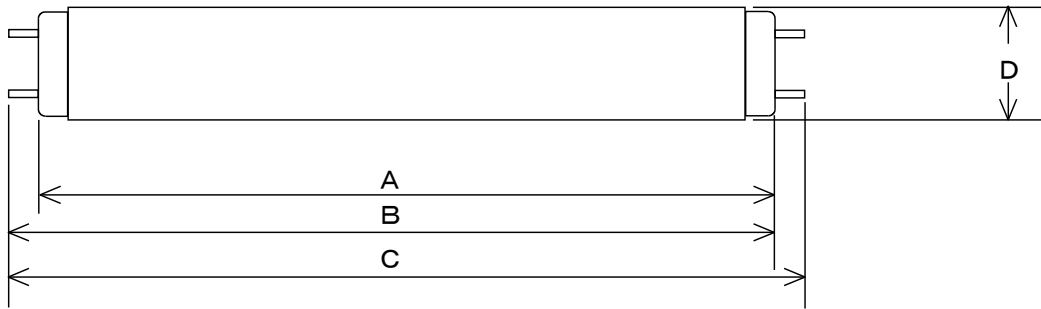

蛍光ランプ定格表

FL40SBL
(ブラックライト)

寸法 (単位: mm)

種 別	A	B	C	D	口 金
FL40S	1198.0 max 1199.4	1204.1 ~ 1206.5	max 1213.6	32.5 ±1.5	G13

電 気 特 性

定格入力 電圧	始動試験 電圧	初期値				定格寿命時間
		ランプ電力	ランプ電流	ランプ電圧	紫外線放射出力	
V	V	W	A	V	W	H
200	180	39.5	0.420 ±0.040	(参考) 106	8.0	7500

- 注 1. 初期値は100時間点灯後の値を示す
 2. ランプ電力・・・ランプ電力値± (ランプ電力値×0.05+0.5)
 3. 紫外線放射出力・・・表の値の90%以上
 4. 口金・・・口金はJIS C7709-1 に準拠する

カタログに記載の「安全上の注意」「ご使用上の注意」をよくお読みの上、正しくご使用ください。

図 番	形 名
MFS-01-40-11-H-008	FL40SBL
発行: 2019.10.1	株式会社 ホタルクス