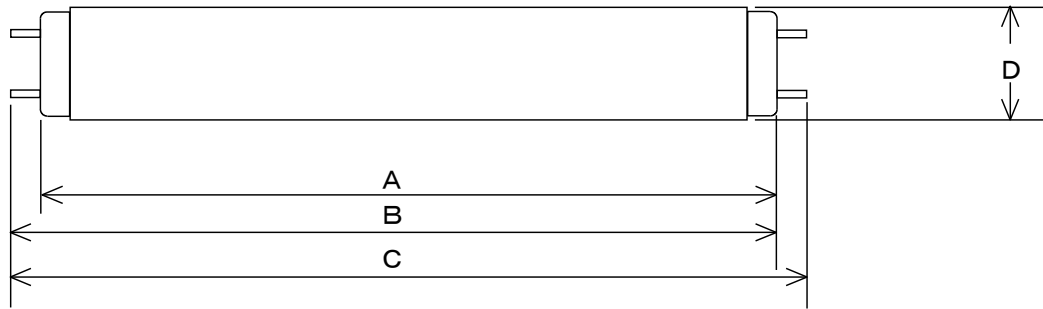

蛍光ランプ 定格表

FL40SVI

(ショーケース用蛍光ランプ 精肉用)

寸法 (単位: mm)

種 別	A	B	C	D	口 金
FL40S	1198.0 max 1199.4	1204.1 ~1206.5	max 1213.6	32.5 ±1.5	G13

電 気 特 性

定格入力 電圧	始動試験 電圧	初期値				定格寿命 時間	平均演色 評価数
		ランプ電力	ランプ電流	ランプ電圧	全光束		
V	V	W	A	V	Lm	H	Ra
200	180	39.5	0.420 ±0.040	(参考) 106	1700	12000	-

注1. 初期値は100時間点灯後の値を示す

2. ランプ電力・・・ランプ電力値± (ランプ電力値×0.05+0.5)

3. 全光束・・・表の値の92%以上

4. 口金・・・口金はJIS C7709-1 に準拠する

5. 色温度・・・5000K (ケルビン)

カタログに記載の「安全上の注意」「ご使用上の注意」をよくお読みの上、正しくご使用ください。

図 番	形 名
MFS-01-40-11-H-015	FL40SVI
発行: 2019.10.1	株式会社 ホタルクス