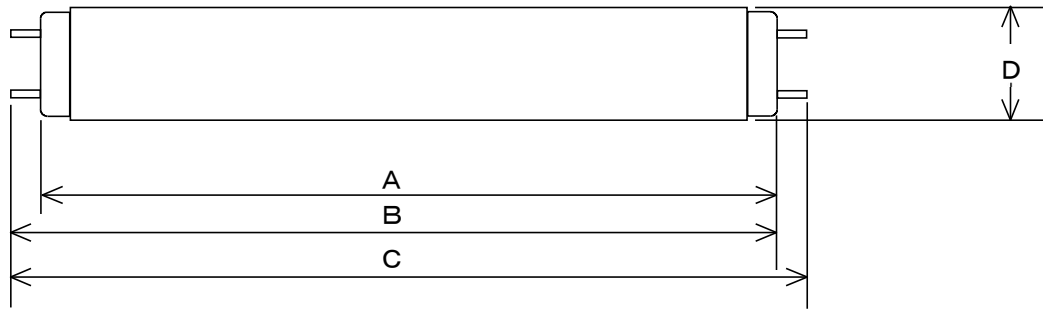

蛍光ランプ定格表

FL32SEX-D-HG2

(3波長域発光形昼光色)

寸法 (単位: mm)

種 別	A	B	C	D	口 金
FL32S	830.0 max 831.5	835.6 ~838.6	max 845.7	32.5 ±1.5	G13

電気特性

定格入力 電圧	始動試験 電圧	初期値				定格寿命 時間	平均演色 評価数
		ランプ電力	ランプ電流	ランプ電圧	全光束		
V	V	W	A	V	Lm	H	Ra
147	137	31.0	0.435 ±0.040	(参考) 82	2250	12,000	88

注1. 初期値は100時間点灯後の値を示す

2. ランプ電力・・・ランプ電力値± (ランプ電力値×0.05+0.5)

3. 全光束・・・表の値の92%以上

4. 口金・・・口金はJIS C7709-1 に準拠する

5. 色温度・・・6700K (ケルビン)

カタログに記載の「安全上の注意」「ご使用上の注意」をよくお読みの上、正しくご使用ください。

図 番	形 名
MFS-01-32-11-H-013	FL32SEX-D-HG2
発行: 2022.7.25	株式会社 ホタルクス