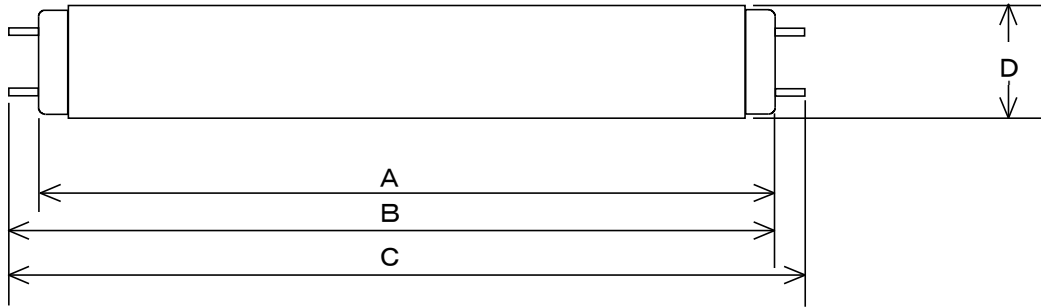

蛍光ランプ定格表

FL40SSEX-D/37-SHG2 (10に同じ)

(残光・3波長域発光形昼光色)

寸法 (単位: mm)

種 別	A	B	C	D	口 金
FL40SS/37	1198.0 max 1199.4	1204.1 ~1206.5	max 1213.6	28.0 ±1.5	G13

電気特性

定格入力 電圧	始動試験 電圧	初期値				定格寿命 時間	平均演色 評価数
		ランプ電力	ランプ電流	ランプ電圧	全光束		
V	V	W	A	V	Lm	H	Ra
200	180	37.0	0.410 ±0.040	(参考) 108	3145	12000	84

注1. 初期値は100時間点灯後の値を示す

2. ランプ電力・・・ランプ電力値± (ランプ電力値×0.05+0.5)

3. 全光束・・・表の値の92%以上

4. 口金・・・口金はJIS C7709-1 に準拠する

5. 色温度・・・6700K (ケルビン)

カタログに記載の「安全上の注意」「ご使用上の注意」をよくお読みの上、正しくご使用ください。

図 番	形 名
MFS-01-37-12-H-015	FL40SSEX-D/37-SHG2
発行: 2023.2.1	株式会社 ホタルクス