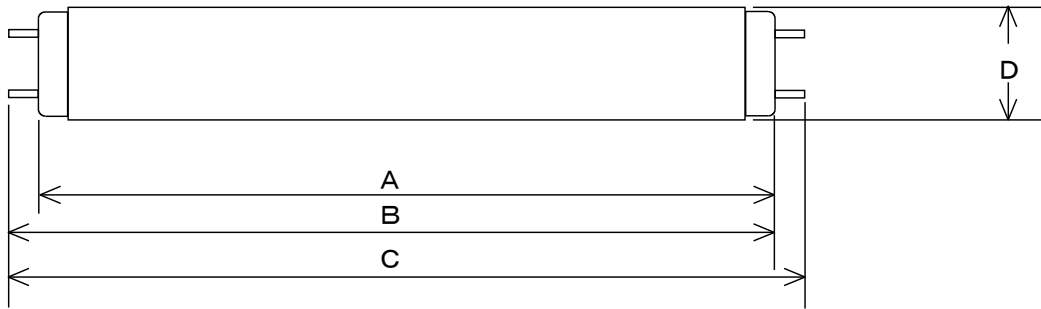

蛍光ランプ 定格表

FL32SN-SDL

(演色AA 昼白色)

寸法 (単位: mm)

種 別	A	B	C	D	口 金
FL32S	830.0 max 831.5	835.6 ~838.6	max 845.7	32.5 ±1.5	G13

電気特性

定格入力 電圧	始動試験 電圧	初期値				定格寿命 時間	平均演色 評価数
		ランプ電力	ランプ電流	ランプ電圧	全光束		
V	V	W	A	V	Lm	H	Ra
147	137	31.0	0.435 ±0.040	(参考) 82	1520	12000	92

注1. 初期値は100時間点灯後の値を示す

2. ランプ電力・・・ランプ電力値± (ランプ電力値×0.05+0.5)

3. 全光束・・・表の値の92%以上

4. 口金・・・口金はJIS C7709-1 に準拠する

5. 色温度・・・5000K (ケルビン)

カタログに記載の「安全上の注意」「ご使用上の注意」をよくお読みの上、正しくご使用ください。

図 番	形 名
MFS-01-032-11-010	FL32SN-SDL
発行: 2019.10.1	株式会社 ホタルクス