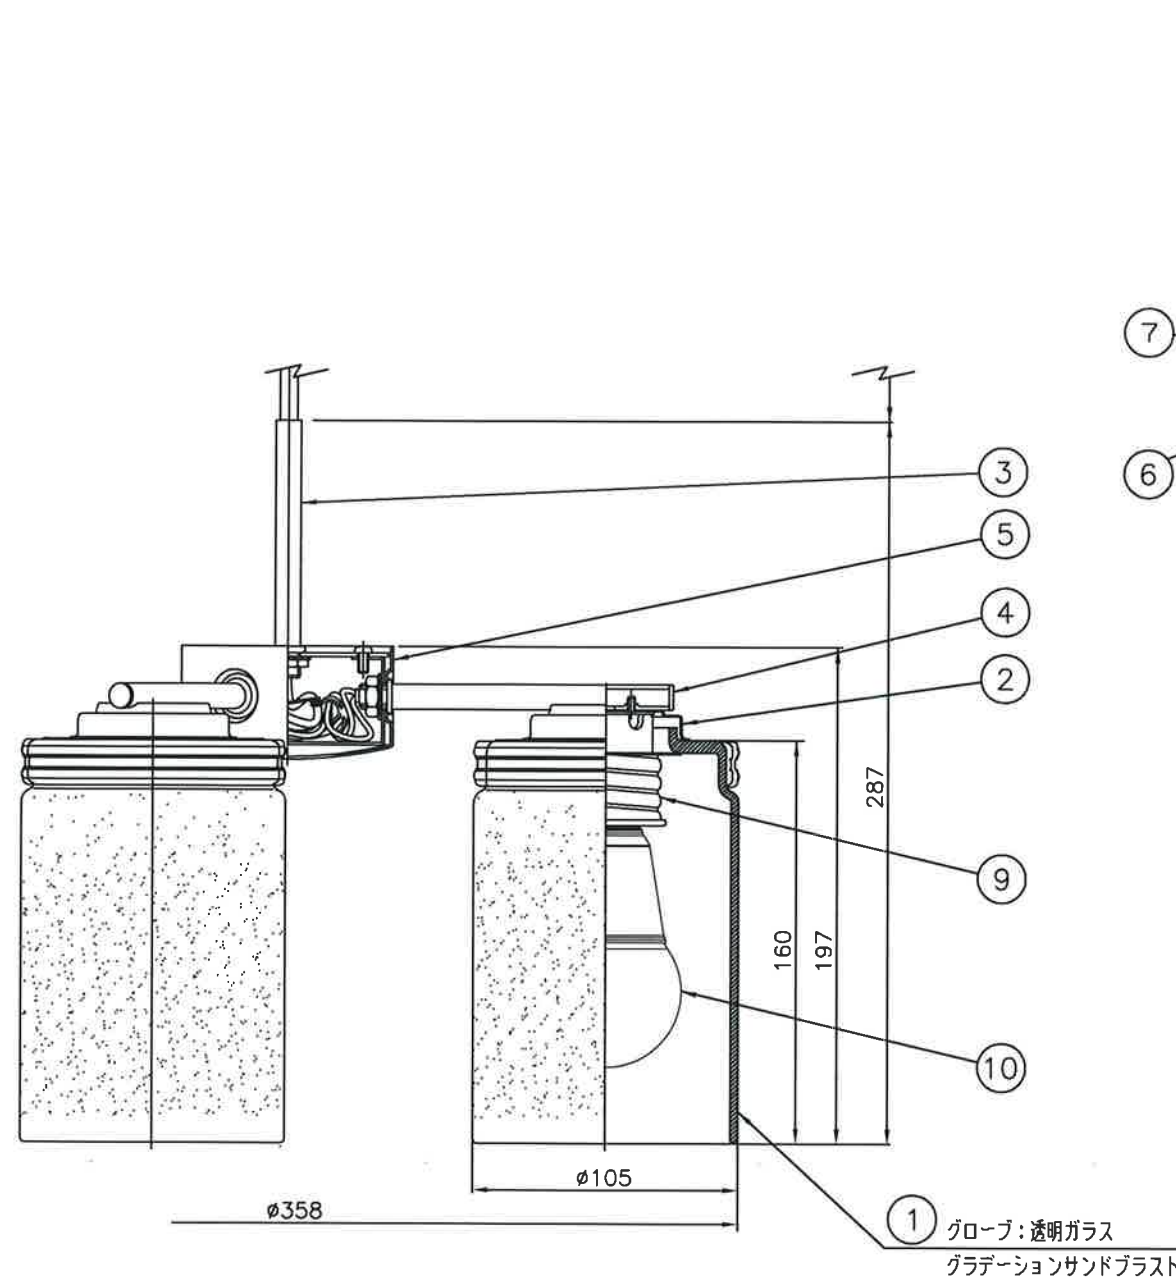

引掛シーリング専用器具

商品名	XZ-LE26312N
適合ランプ(口金)	LDA9N-G/S-WJ (E26) x 3灯 LDA8N-G/S (E26) x 3灯
定格光束	2330lm
固有エネルギー消費効率	86.2lm/W
相関色温度	5,000K
平均演色評価数(Ra)	80
入力電圧	AC100V
周波数	50/60Hz
入力電流	0.30A
消費電力	27.0W
器具質量	約2.5kg
姿図	
主な特徴	◎屋内用 ◎引掛シーリング専用器具 ◎円筒型カバー(透明色トリム付) ◎コード長さ: 800mm
付属品	⑧ コード調節アダプタ 1個

殿

XZ-LE26312N

商品コード番号
0643-3038

尺度	1/3	承認	検	設
図番	LF-990225C			

株式会社ホタルクス