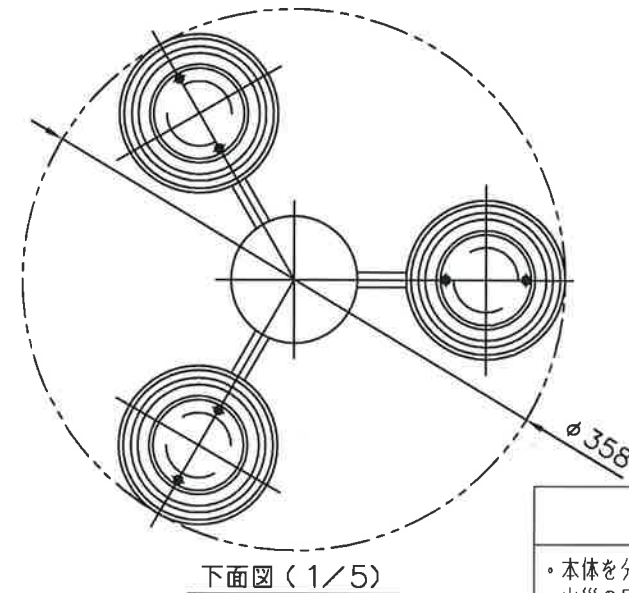

引掛シーリング専用器具

商品名	XZ-LE26312N
適合ランプ(口金)	LDA9N-G/S-WJ (E26) x 3灯 LDA8N-G/S (E26) x 3灯
定格光束	2330lm
固有エネルギー消費効率	86.2lm/W
相関色温度	5,000K
平均演色評価数(Ra)	80
入力電圧	AC100V
周波数	50/60Hz
入力電流	0.30A
消費電力	27.0W
器具質量	約2.5kg
姿図	
主な特徴	◎屋内用 ◎引掛シーリング専用器具 ◎円筒型カバー(透明色トリム付) ◎コード長さ: 800mm
付属品	⑧ コード調節アダプタ 1個