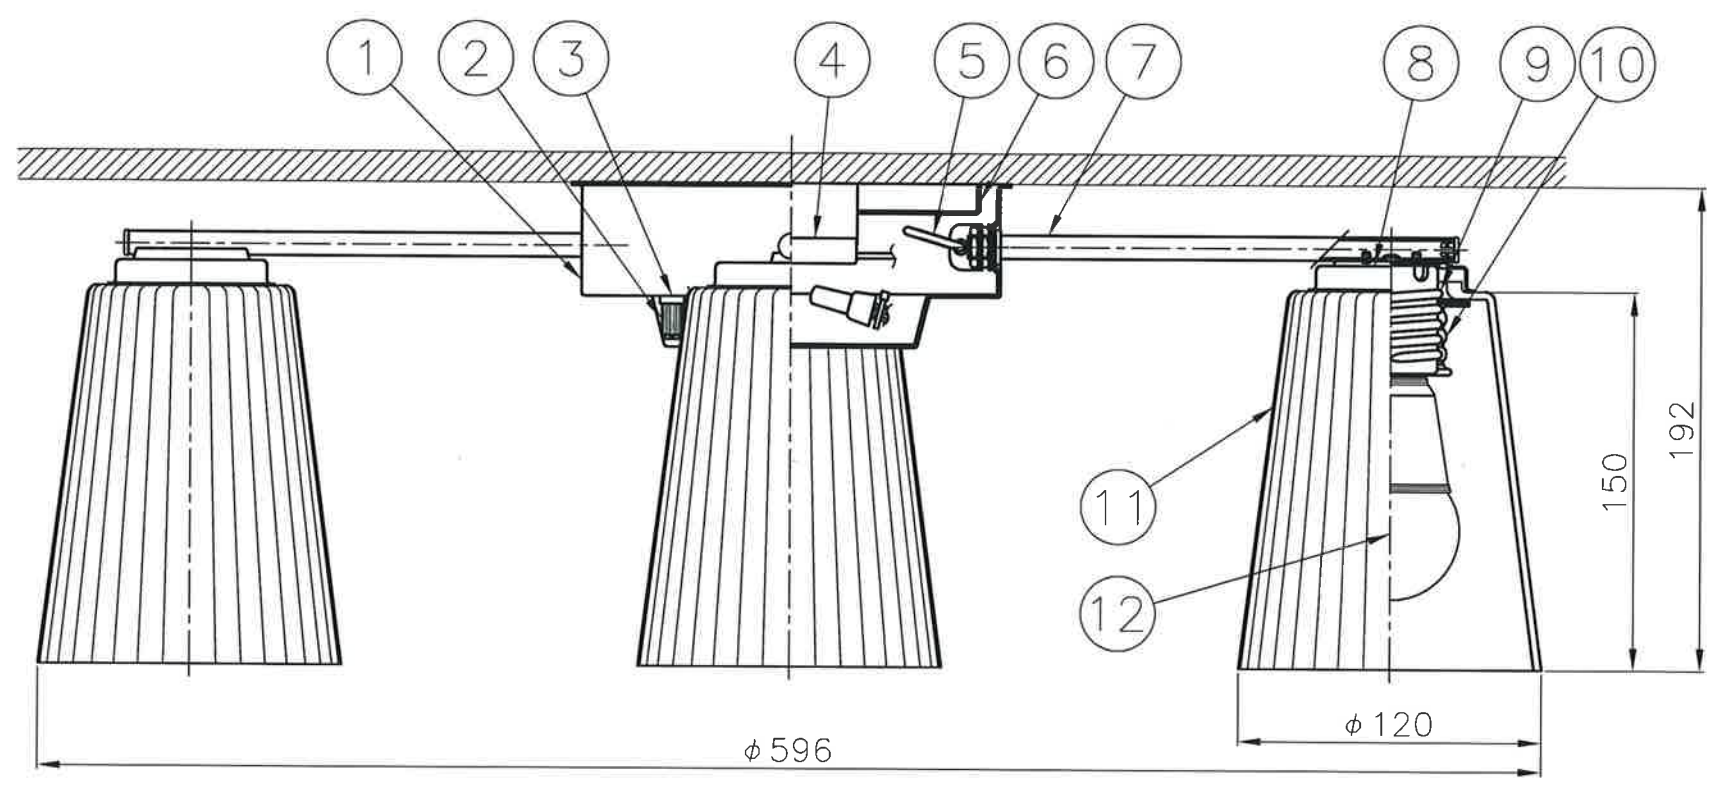

天井面取付専用器具

商品名	SXZ-LE264709N	SXZ-LE264709L
商品コード番号	0643-3312	0643-3313
適合ランプ(口金)	LDA9N-G/S-VJ (E26) x 4灯 LDA8N-G/S (E26) x 4灯	LDA9L-G/S-VJ (E26) x 4灯 LDA8L-G/S (E26) x 4灯
定格光束	3240lm	2920lm
固有エネルギー消費効率	90.0lm/W	81.1lm/W
相関色温度	5,000K	3,000K
平均演色評価数(Ra)	80	
入力電圧	AC100V	
周波数	50/60Hz	
消費電力	36.0W	
器具質量	約3.5kg	

主な特徴	◎屋内用 ◎リブ付円筒型カバー ◎電源接続：引掛シーリング	◎天井面取付専用器具 ◎取付金具仕様
付属品	M3.8x50 座付木ネジ(三価) 4本 M3.5x8 座付ネジ(黒) 2本 引掛シーリング 1個 (ネジ付き)	

△ 使用に関するご注意

- 本体を分解したり、改造はしないでください。火災の原因となります。
- 器具近くでラジオや赤外線リモコン方式の電気機器を使用されますと雑音が入ったり、リモコンを操作しても作動しない場合があります。
- 3Dテレビ用などの特殊なメガネをかけて点灯している照明器具を見た場合は、編模様やちらつきが見えることがあります。
- シンナー、ベンジンなどの揮発性のものやアルカリ系洗剤などを使用して本体を拭かないでください。強度低下、変色、故障の原因となります。

△ 安全に関するご注意

- 器具の取り付けは、取扱説明書により確実に取り付けてください。取り付けに不備があると、器具の落下・感電・火災の原因となります。
- 一般屋内用器具です。屋外や水気・湿気のある場所では使用できません。
- 天井面取付専用器具です。傾斜天井には取り付けできません。指定以外の取り付けは器具落下の原因となります。
- 定格電源電圧以外では、使用しないでください。
- 布や紙など燃えやすいもので覆ったり、かぶせたりしないでください。火災の原因となります。
- お手入れの際には、必ず電源を切ってください。電源を切らないと、感電の原因となります。また、消灯直後は光源及び本体が熱いので、電源を切って、しばらくしてから行ってください。やけどの原因となります。
- 安全上LEDランプを直視することはおやめください。
- 壁付調光器やセンサースイッチのある回路では使用できません。照明器具が故障又は誤動作することがあります。
- LEDランプにはバラツキがあるため、同一形名商品でも商品ごとに発光色、明るさが異なる場合があります。
- LEDランプ交換の際には、本体表示及び取扱説明書に従って、指定された(適合する)ランプを使用して下さい。指定以外(適合しない)のランプを使用すると、火災や器具故障の原因となります。
- 照射距離が近い場合や照射面などによって光ムラが発生することがありますが、ご了承下さい。
- 暖房器具の真上・その付近など、特に温度が高くなる場所での使用は避けてください。火災・感電の原因となります。
- 周囲温度は、5~35℃の範囲で使用してください。

適合ランプ(E26) 密閉対応形 電球形LEDランプ専用
一般電球60形相当以下