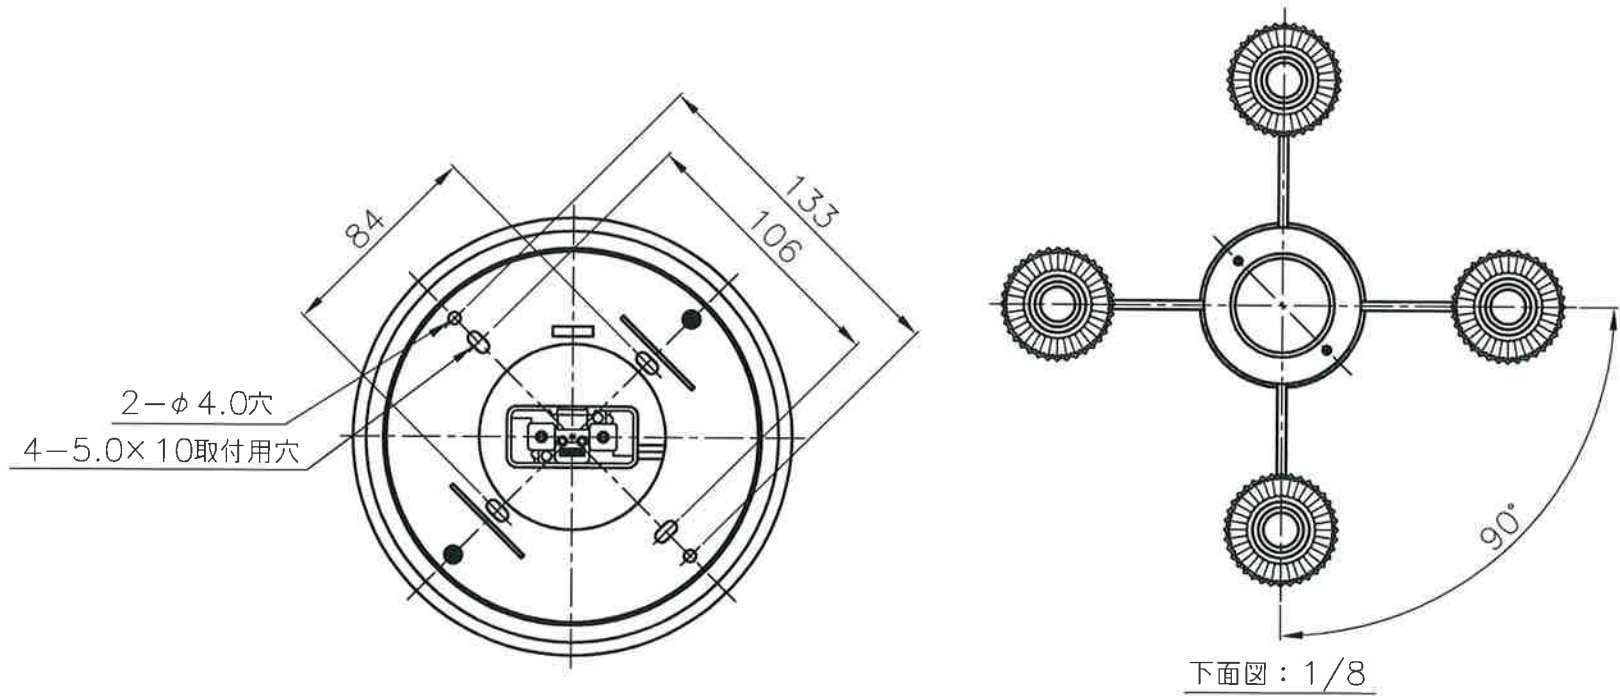

天井面取付専用器具

商品名	SXZ-LE264709N	SXZ-LE264709L
商品コード番号	0643-3312	0643-3313
適合ランプ(口金)	LDA9N-G/S-VJ (E26) x 4灯 LDA8N-G/S (E26) x 4灯	LDA9L-G/S-VJ (E26) x 4灯 LDA8L-G/S (E26) x 4灯
定格光束	3240lm	2920lm
固有エネルギー消費効率	90.0lm/W	81.1lm/W
相関色温度	5,000K	3,000K
平均演色評価数(Ra)	80	
入力電圧	AC100V	
周波数	50/60Hz	
消費電力	36.0W	
器具質量	約3.5kg	

主な特徴	◎屋内用 ◎リブ付円筒型カバー ◎電源接続：引掛シーリング	◎天井面取付専用器具 ◎取付金具仕様
付属品	M3.8x50 座付木ネジ(三価) 4本 M3.5x8 座付ネジ(黒) 2本 引掛シーリング 1個 (ネジ付き)	

△ 使用に関するご注意

- 本体を分解したり、改造はしないでください。火災の原因となります。
- 器具近くでラジオや赤外線リモコン方式の電気機器を使用されますと雑音が入ったり、リモコンを操作しても作動しない場合があります。
- 3Dテレビ用などの特殊なメガネをかけて点灯している照明器具を見た場合は、編模様やちらつきが見えることがあります。
- シンナー、ベンジンなどの揮発性のものやアルカリ系洗剤などを使用して本体を拭かないでください。強度低下、変色、故障の原因となります。