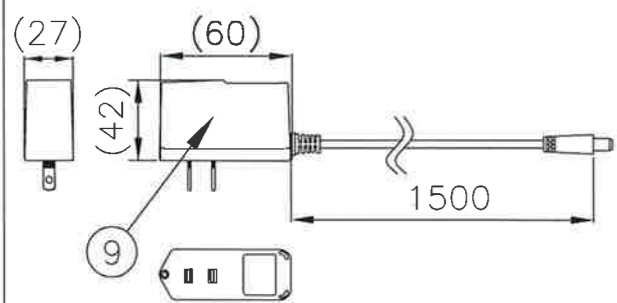

付属品；ACアダプタ

使用に関するご注意

○LED光源には光色・明るさにバラツキがあるため、同じ形式名の商品でも光色・明るさが異なることがあります。ご了承ください。
○LED光源の交換はできません。交換の際は器具ごと交換ください。

9	ACアダプタ		1	黒色	
8	DC JACK		1	黒色	
7	底板	SPCC	1	黒色塗装	
6	スイッチボタン	ABS	1	白色	
5	LEDユニット		1	LED: 18コ	
4	拡散カバー	ABS	1	半透明	
3	ベースカバー	ABS	1	白色	
2	アームカバー	PVC	1	黒色	
1	灯体	ABS	1	白色	
番号	名称	材質	数量	備考	

殿	
LEDスタンド	
HSD16012W-D12	
尺度	1/4
承認	検 設
図番	LF-94146B
発行	
NECライティング株式会社