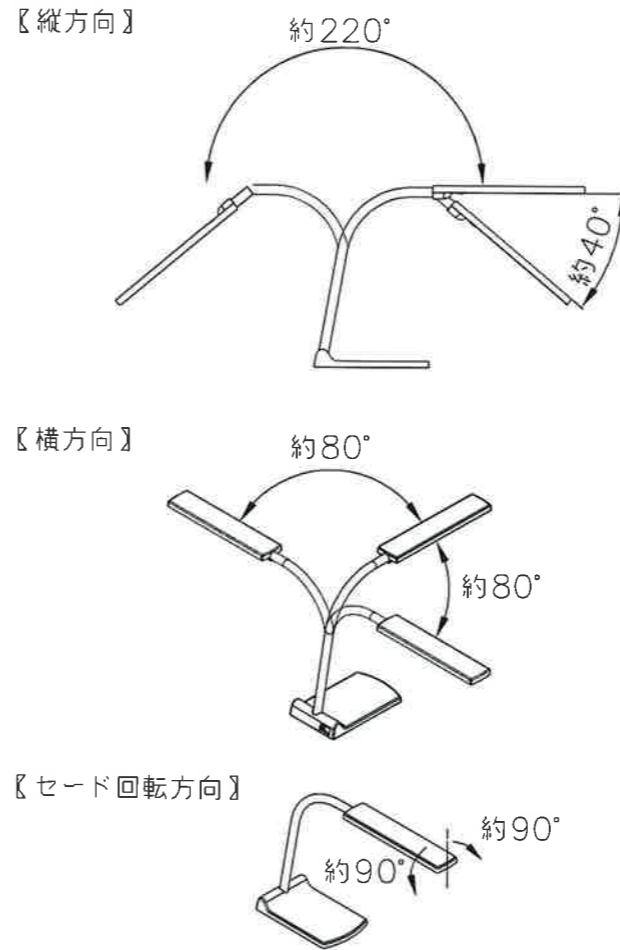

セードとアームの可動範囲

○ACアダプタ組み合わせ時特性

定格電圧	AC100V
周波数	50/60Hz
点灯順序	消灯 → 全灯 → 50%点灯 → 20%点灯
入力電流	0.1A
消費電力	7W
器具全光束	670lm
直下照度(34cm下)※1	1750lx
相関色温度	6500K
演色評価数(Ra)	85
電源接続	ACアダプタ
器具重量	約0.8kg (ACアダプタ・包装箱は含まれません)
スタンドの種類	家庭用品品質表示法 卓上スタンド用けい光灯具具 読書用相当 JIS 8112 A形相当

※1: この数値は保証するものではありません。

○器具単体入力電気特性

入力電流	470mA
入力電圧	DC12V

⚠ 安全に関するご注意

- 一般屋内用器具です。屋外や水気・湿気のある場所では使用できません。
- 周囲温度は、5～35℃の範囲で使用してください。
- 安全上LED光源を直視することはおやめください。
- 布や紙など燃えやすいもので覆ったり、かぶせたりしないでください。火災の原因となります。
- 点灯中・消灯直後は点灯部が熱くなっているので、手や肌など触れないでください。点灯部および点灯部周辺を触るとやけどの原因となります。
- 定格電源電圧および定格周波数以外では、使用しないでください。
- 電源コードを無理に曲げたり、ねじったり、束ねたり引っ張ったりしないでください。コードが破損し、火災・感電の原因となります。
- 電源コードの上に物をのせたり、挟み込んだりしないでください。コードが破損して火災・感電の原因となります。
- 電源コードが傷んだら(芯線の露出、断線など)販売店に交換をご依頼ください。そのまま使用すると、火災・感電の原因となります。
- DC12V専用器具です。DCジャックには付属のACアダプタ以外差し込まないでください。故障の原因となります。

殿	
LEDスタンド	
HSD16012W-D12	
尺度	1/4
承認	検 設
図番	LF-94146B
発行	
NECライティング株式会社	